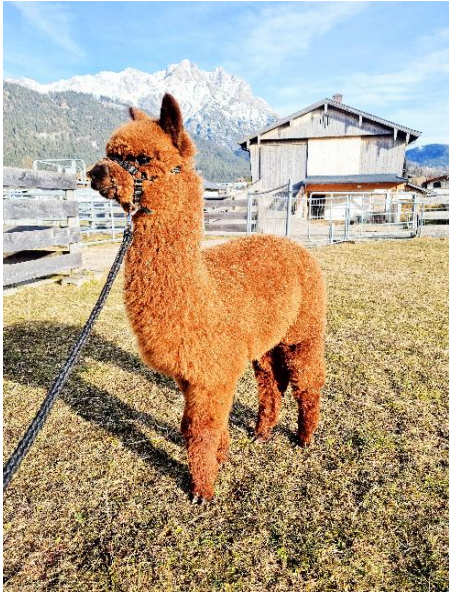

Alpaca Photo 1