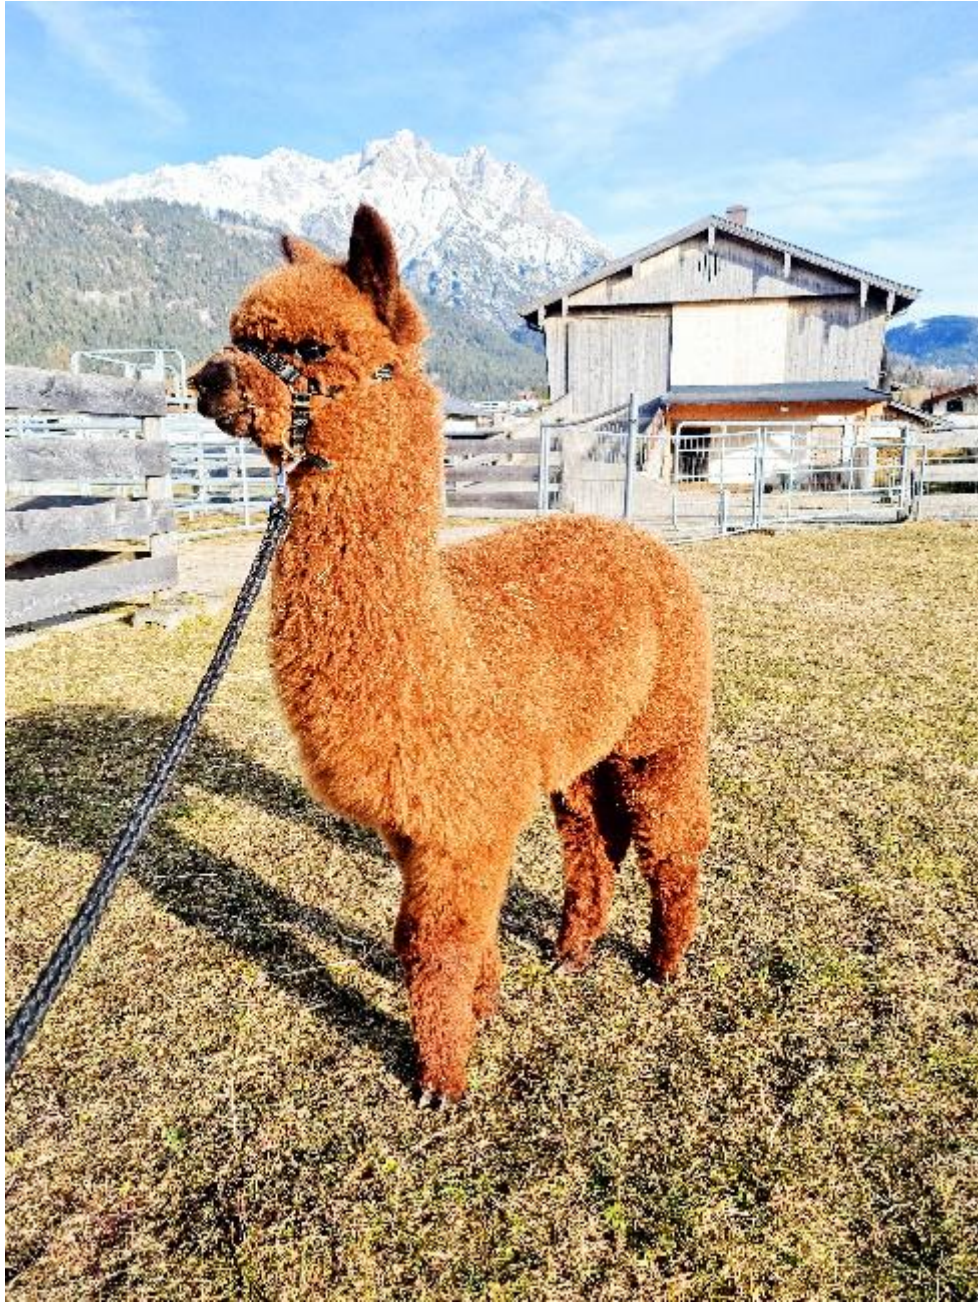

Alpaca Photo 1