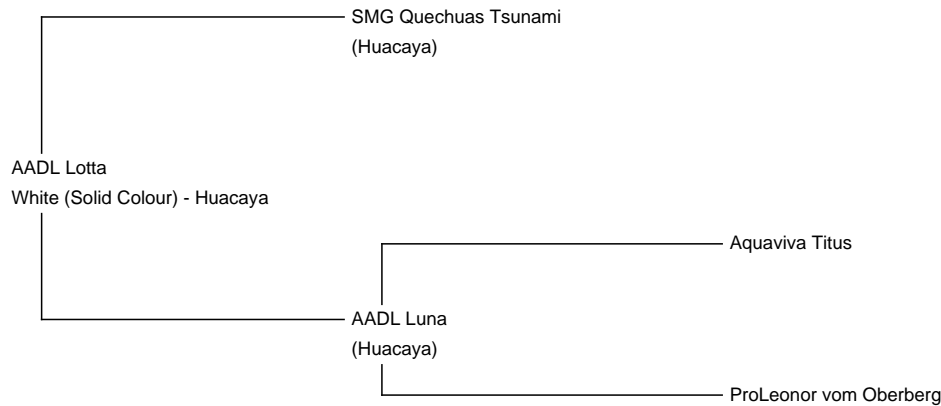

AADL Lotta

Price: Price on Application

Sire: SMG Quechuas Tsunami

Dam: AADL Luna

Type: Female

Breed Type: Huacaya

Colour: White (Solid Colour)

Registered With: AAEV

62901

Date of Birth: 23rd April 2023

Description:

Lotta ist eine unserer Nachzuchtstuten aus dem Jahr 2023

Sie vereint zwei Top Blutlinien.

Väterlicherseits ist der Erfolgreiche SMG Quechuas Tsunami. Er hat schon viele Top nachzuchten gebracht.

Mütterlicherseits kommen zwei Top Blutlinien zusammen. Zum einen Aquaviva Titus und Fowberry Prodigy.

Lotta ist super gebaut. Und ihr Vlies im ersten Jahr hatte 15,9 Micron.

Ihr CRV lag bei 51,3

Super soft und sehr dicht.