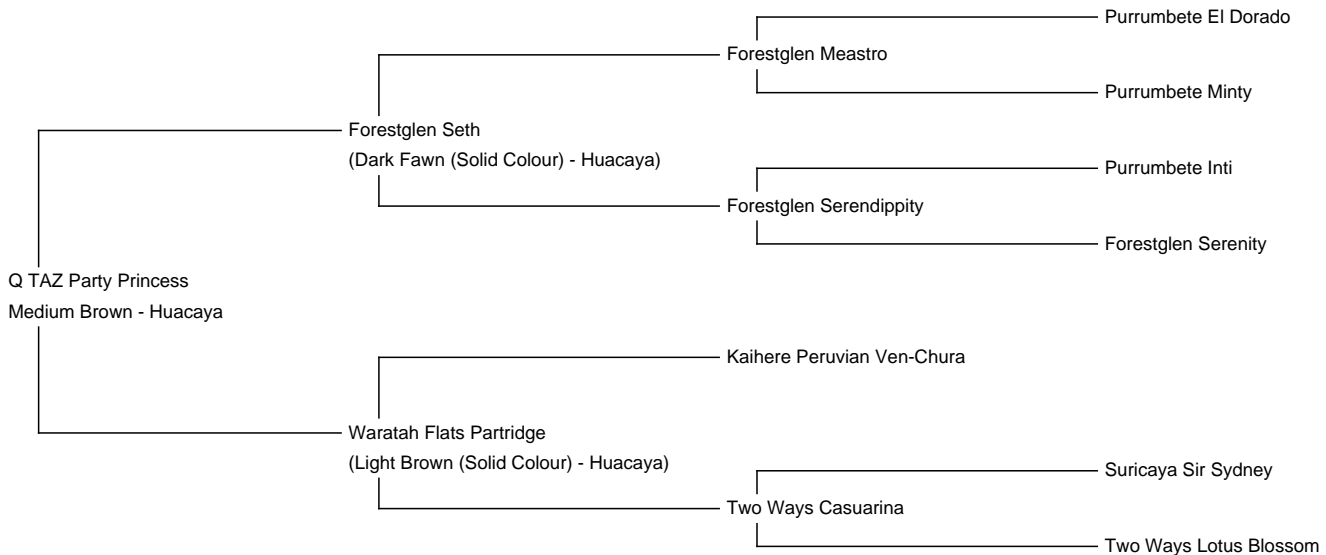

Q TAZ Party Princess

Price: €5,000.00 This price is NOT inclusive of sales tax which needs to be added. with

female cria at foot

Sire: Forestglen Seth

Dam: Waratah Flats Partridge

Type: Pregnant Female (Pregnant)

Breed Type: Huacaya

Colour: Medium Brown

Registered With: AREU-009983

Blood Lineage: Forestglen Seth

Date of Birth: 21st February 2010

Fleece: (14th)

22.50µ SD 4.80µ CV 21.30% % Over 30 Microns(µ) 7.70% SF 21.90µ Curvature 39.00 deg/mm Staple Length 60 mm

(taken on 1st May 2024 at 14 Years and 3 Months of age)

Fibre Testing Authority: Art of Fibre

Description:

Party Princess ist eine sehr schöne Stute mit einem korrekten Körperbau. Ihr Alter sieht man ihr nicht an. Sie ist als Einsteigerstute mit viel Erfahrung für die Gründung einer neuen Herde als Leittier sehr gut geeignet.

Name of covering male: AvA Glamour's Sherlock (Medium Fawn)

Last Mating Date: 8th July 2024

Estimated Date Cria Due (Pregnant Female): 8th June 2025

Number of Crias bred from female: 8

Sire of Cria at Foot: Gilt Edge Firestorm (Medium Brown)