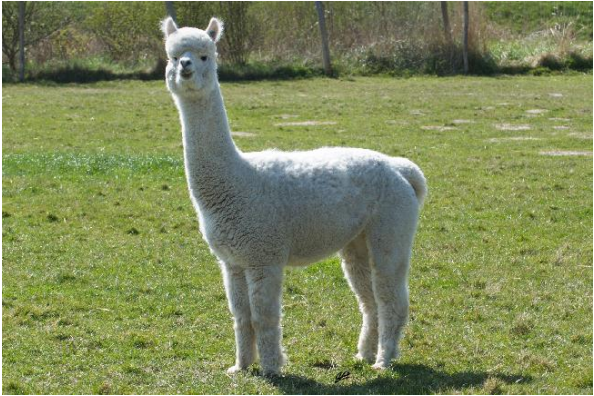

Alpaca Photo 3