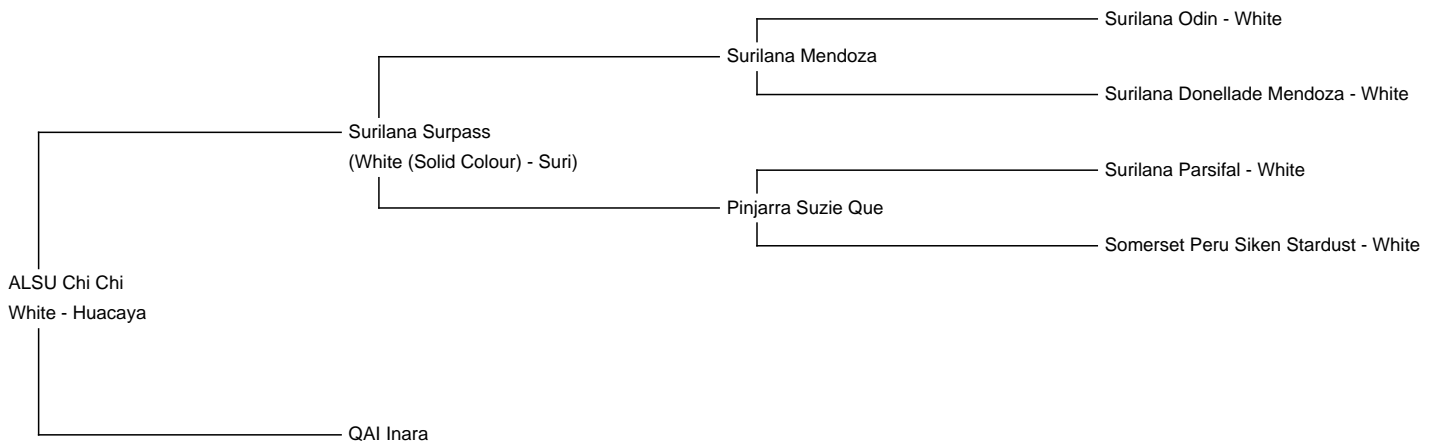

ALSU Chi Chi

Price: £7,500.00 This price is NOT inclusive of sales tax which needs to be added.

Sire: Surilana Surpass

Dam: QAI Inara

Type: Stud Male

Breed Type: Huacaya

Colour: White

Registered With: AZVD

Blood Lineage: ALSU

Date of Birth: 1st July 2020

Diameter (Micron) of first fleece sample: 21.30 μ

Fleece: (5th)

20.20 μ SD 3.60 μ CV 17.60% % Over 30 Microns(μ) 1.10% SF 19.20 μ Curvature 16.80 deg/mm Staple Length 115 mm

Yield 2.61 Kg/Year

(taken on 21st May 2024 at 3 Years and 10 Months of age)

Fibre Testing Authority: Art of Fibre

Description:

Dieser kleine Junghengst ist bildschön und hat einen ganzen besonderen Vater. Surilana Surpass kommt aus der berühmten Zucht von Surilana aus Australien. Sein Vlies ist jetzt schon extrem gelockt und zeigt einen tollen Glanz. Er hat sich die ersten Monate prächtig entwickelt und wir denken er wird ein stattlicher Suri Hengst. Wir sehen ihn in der Zukunft als Deckhengst.