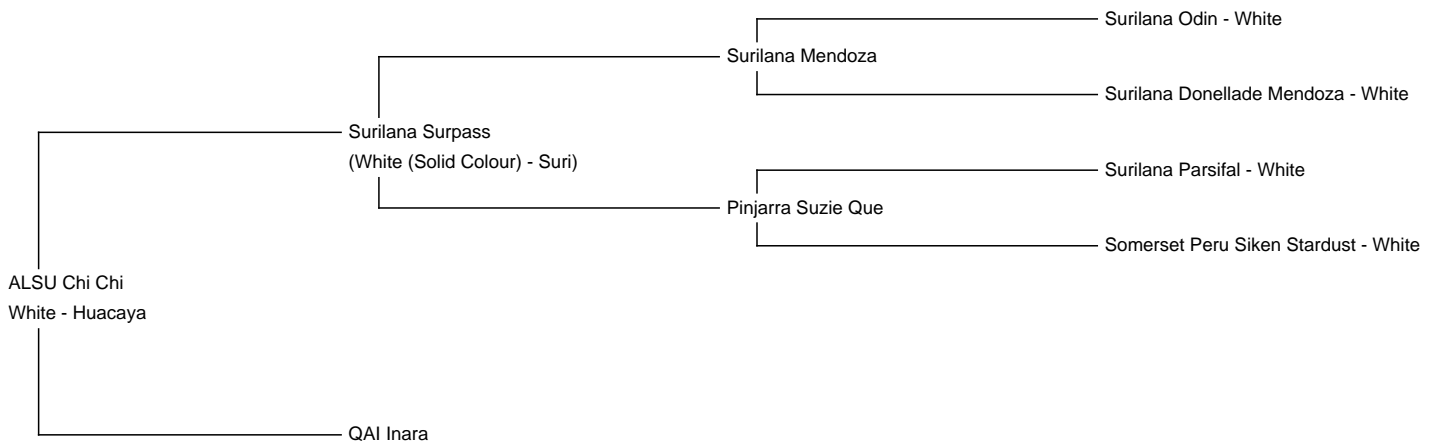

ALSU Chi Chi

Price: €7,500.00 This price is NOT inclusive of sales tax which needs to be added.

Sire: Surilana Surpass

Dam: QAI Inara

Type: Stud Male

Breed Type: Huacaya

Colour: White

Registered With: AZVD

Blood Lineage: ALSU

Date of Birth: 1st July 2020

Diameter (Micron) of first fleece sample: 21.30µ

Fleece: (5th)

20.20µ SD 3.60µ CV 17.60% % Over 30 Microns(µ) 1.10% SF 19.20µ Curvature 16.80 deg/mm Staple Length 115 mm

Yield 2.61 Kg/Year

(taken on 21st May 2024 at 3 Years and 10 Months of age)

Fibre Testing Authority: Art of Fibre

Description:

Dieser kleine Junghengst ist bildschön und hat einen ganzen besonderen Vater. Surilana Surpass kommt aus der berühmten Zucht von Surilana aus Australien. Sein Vlies ist jetzt schon extrem gelockt und zeigt einen tollen Glanz. Er hat sich die ersten Monate prächtig entwickelt und wir denken er wird ein stattlicher Suri Hengst. Wir sehen ihn in der Zukunft als Deckhengst.