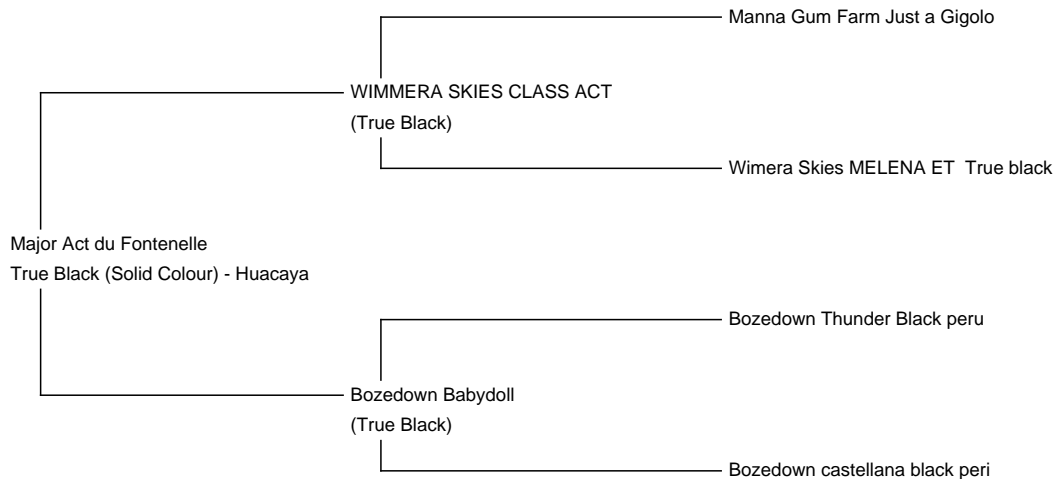

Major Act du Fontenelle

Price: €2,900.00

Sire: WIMMERA SKIES CLASS ACT

Dam: Bozedown Babydoll

Type: Stud Male (Proven Stud)

Breed Type: Huacaya

Colour: True Black (Solid Colour)

Registered With: AREU-027151

Blood Lineage: WIMMERA SKIES CLASS ACT

Date of Birth: 8th September 2017

Description:

Superbe étalon true black. Issu d'une sélection rigoureuse sur l'amélioration de la qualité de la fibre de couleur, ce mâle est particulièrement intéressant pour celui qui veut travailler sur les qualités de ses animaux.

Prizes Won:

Fils de WIMMERA SKIES CLASS ACT dont les descendants ont remporté de nombreux 1er prix en concours.

Alpaca Photo 1