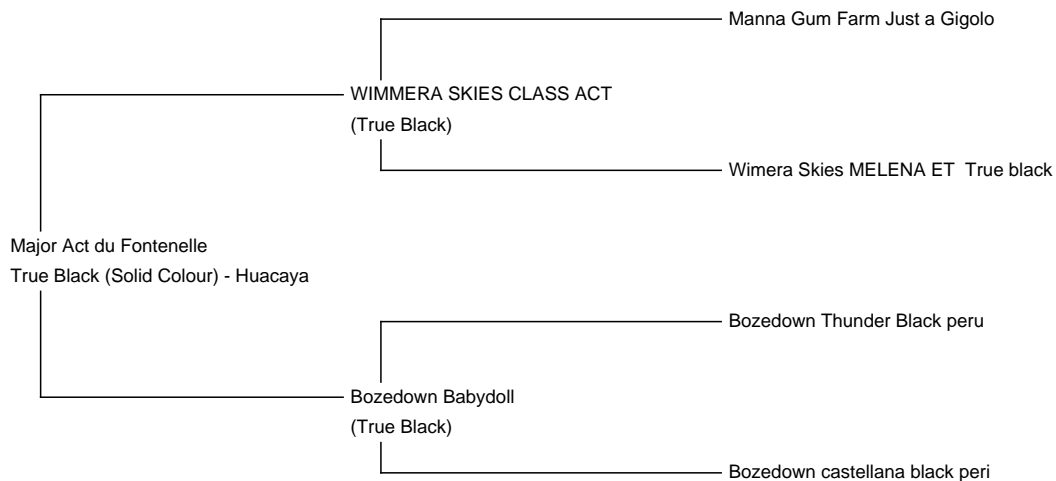

Major Act du Fontenelle

Price: €2,900.00

Sire: WIMMERA SKIES CLASS ACT

Dam: Bozedown Babydoll

Type: Stud Male (Proven Stud)

Breed Type: Huacaya

Colour: True Black (Solid Colour)

Registered With: AREU-027151

Blood Lineage: WIMMERA SKIES CLASS ACT

Date of Birth: 8th September 2017

Description:

Superbe étalon true black. Issu d'une sélection rigoureuse sur l'amélioration de la qualité de la fibre de couleur, ce mâle est particulièrement intéressant pour celui qui veut travailler sur les qualités de ses animaux.