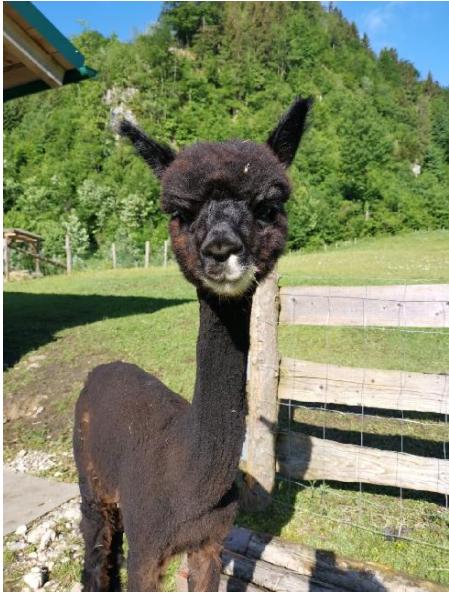

Alpaca Photo 1