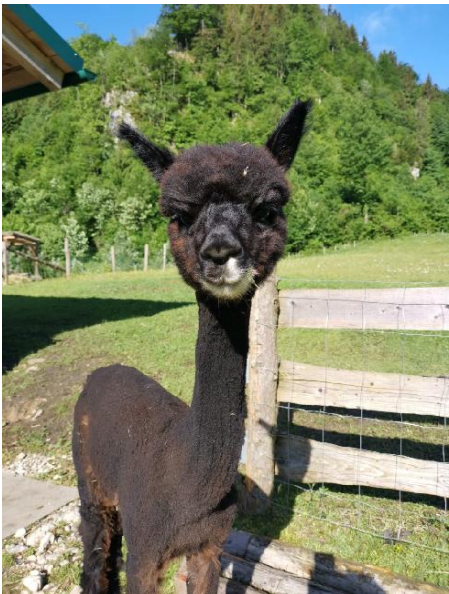

# ABH Holly

**Price:** Price on Application

**Sire:** ABP Einstein

**Dam:** ABP Rosalie

**Type:** Female

**Breed Type:** Huacaya

**Colour:** Dark Brown

**Date of Birth:** 21st June 2021

Diameter (Micron) of first fleece sample: 21.30µ

**Fleece:** (3rd)

24.90µ SD 5.00µ CV 20.00% % Over 30 Microns(µ) 13.00% SF 24.10µ Curvature 29.10 deg/mm Staple Length 50 mm

*(taken on 1st July 2024 at 3 Years and 1 Month of age)*

### Description:

Holly ist eine sehr umgängliche Stute mit korrektem Körperbau und starker Knochensubstanz.

Ihre Farbgebung kann speziell interessant sein, wenn man nicht reinfarbig weiterzuchten möchte.

Sie zeigt vorne am Unterkeifer ein weißes Schnäützchen und am Schenkel hinten zeigt sich eine Grau-Färbung

Alpaca Photo 1

Alpaca Photo 2

Alpaca Photo 3