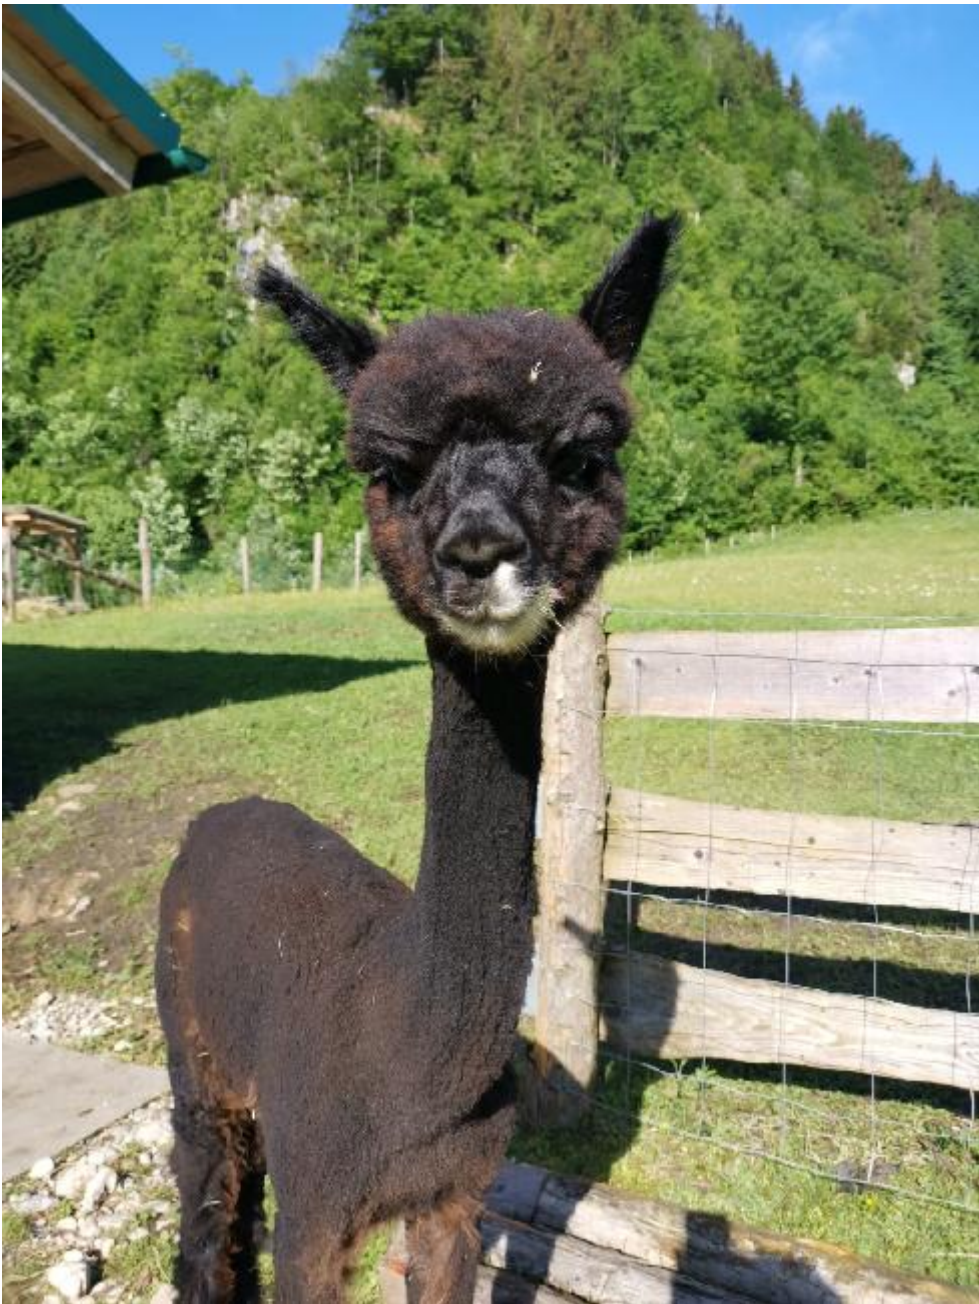

Alpaca Photo 1