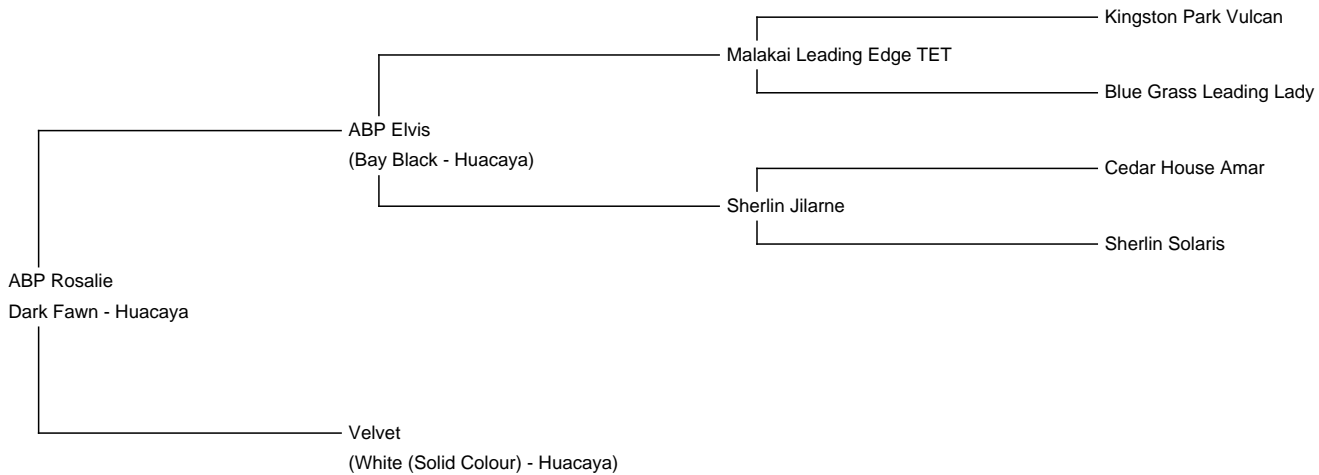

ABP Rosalie

Price: Price on Application

Sire: ABP Elvis

Dam: Velvet

Type: Female

Breed Type: Huacaya

Colour: Dark Fawn

Registered With: AAA

Date of Birth: 28th August 2018

Diameter (Micron) of first fleece sample: 20.80µ

Fleece: (5th)

30.90µ SD 5.50µ CV 17.80% % Over 30 Microns(µ) 49.90% SF 29.30µ Curvature 26.20 deg/mm Staple Length 75 mm

(taken on 1st July 2023 at 4 Years and 11 Months of age)

Fibre Testing Authority: Art of Fibre

Description:

Rosalie ist eine große Stute mit starkem Knochenbau und korrektem Körper. Sie hat ein ruhiges Wesen und durfte bei uns bereits zwei Fohlen zur Welt bringen.

Rosalie geben wir auf Nachfrage auch gerne gedeckt ab.

Number of Crias bred from female: 2