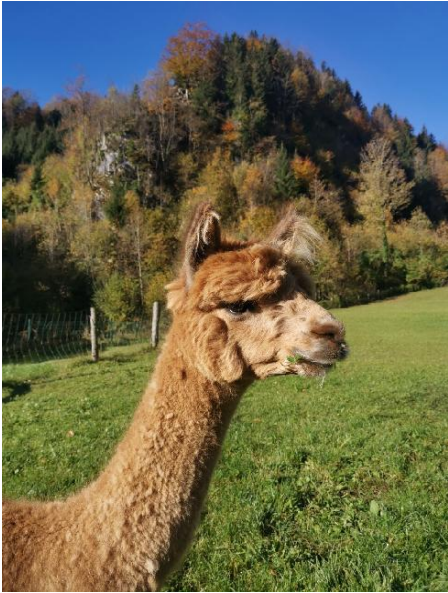

Alpaca Photo 1