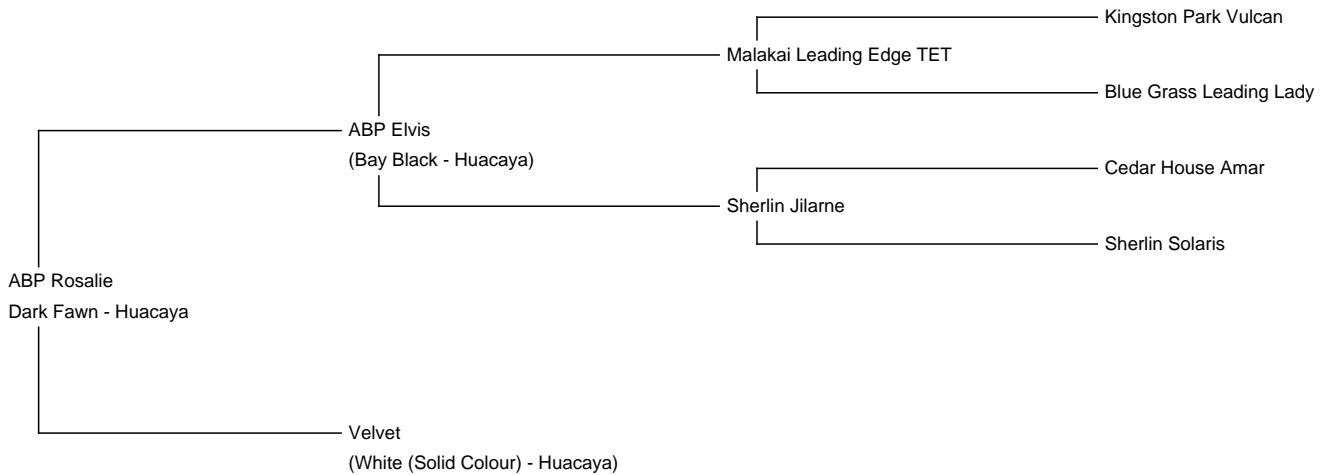

ABP Rosalie

Price: Price on Application

Sire: ABP Elvis

Dam: Velvet

Type: Female

Breed Type: Huacaya

Colour: Dark Fawn

Registered With: AAA

Date of Birth: 28th August 2018

Diameter (Micron) of first fleece sample: 20.80µ

Fleece: (5th)

30.90µ SD 5.50µ CV 17.80% % Over 30 Microns(µ) 49.90% SF 29.30µ Curvature 26.20 deg/mm Staple Length 75 mm

(taken on 1st July 2023 at 4 Years and 11 Months of age)

Fibre Testing Authority: Art of Fibre

Description:

Rosalie ist eine große Stute mit starkem Knochenbau und korrektem Körper.
Sie hat ein ruhiges Wesen und durfte bei uns bereits zwei Fohlen zur Welt bringen.

Rosalie geben wir auf Nachfrage auch gerne gedeckt ab.

Number of Crias bred from female: 2