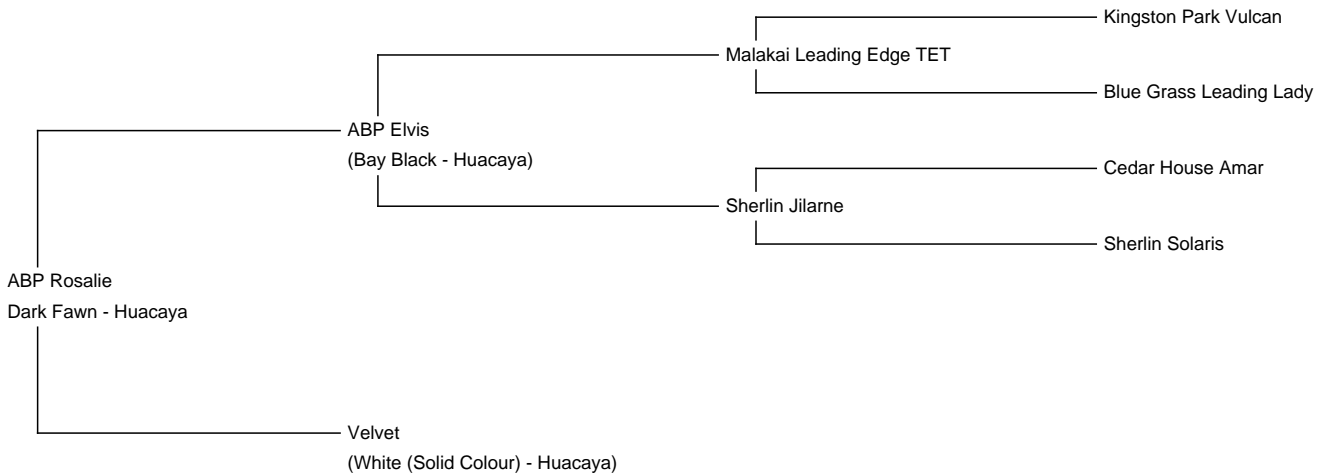

ABP Rosalie

Price: Price on Application

Sire: ABP Elvis

Dam: Velvet

Type: Female

Breed Type: Huacaya

Colour: Dark Fawn

Registered With: AAA

Date of Birth: 28th August 2018

Diameter (Micron) of first fleece sample: 20.80µ

Fleece: (5th)

30.90µ SD 5.50µ CV 17.80% % Over 30 Microns(µ) 49.90% SF 29.30µ Curvature 26.20 deg/mm Staple Length 75 mm

(taken on 1st July 2023 at 4 Years and 11 Months of age)

Fibre Testing Authority: Art of Fibre

Description:

Rosalie ist eine große Stute mit starkem Knochenbau und korrektem Körper. Sie hat ein ruhiges Wesen und durfte bei uns bereits zwei Fohlen zur Welt bringen.

Rosalie geben wir auf Nachfrage auch gerne gedeckt ab.

Number of Crias bred from female: 2