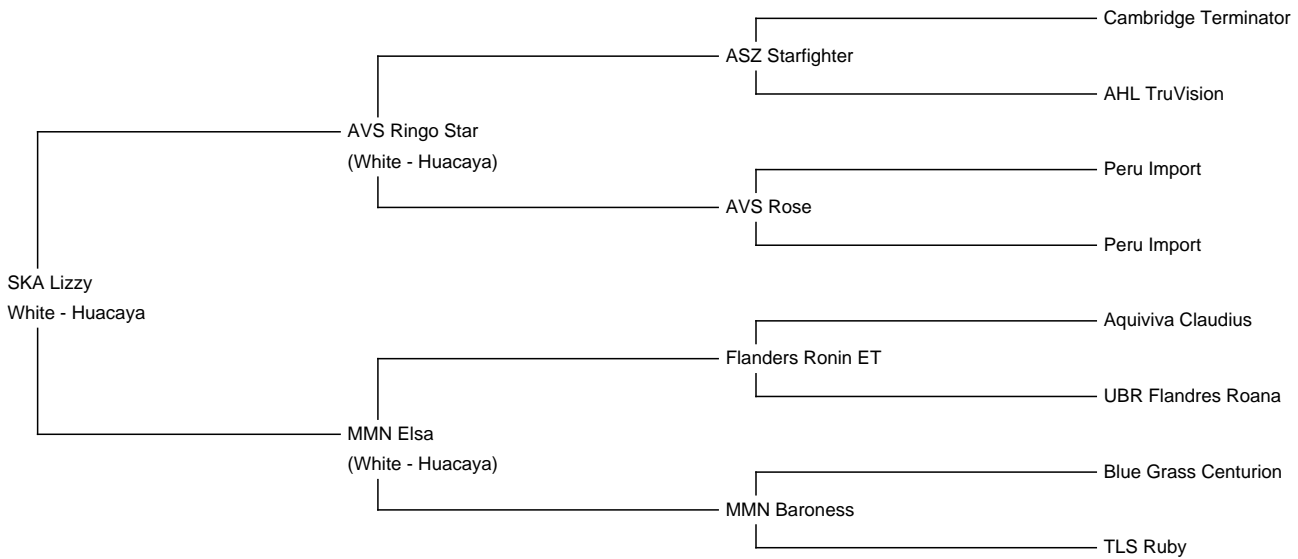

SKA Lizzy

Price: Price on Application

Sire: AVS Ringo Star

Dam: MMN Elsa

Type: Female

Breed Type: Huacaya

Colour: White

Blood Lineage: Cambridge Terminator

Date of Birth: 28th June 2024

Description:

Lizzy ist eine wunderschöne, kräftige Jungstute mit sehr guter Abstammung und großem Zuchtpotential. Die Vlies ist sehr gut und mit schönem Crimp.

Sie hat einen korrekten Körperbau und ist mit allen unseren Stuten sehr gut verträglich.

Faserwerte: 17,7 mic / SD 4,9 / CF 100 %

Alpaca Photo 1

Alpaca Photo 2

Alpaca Photo 3