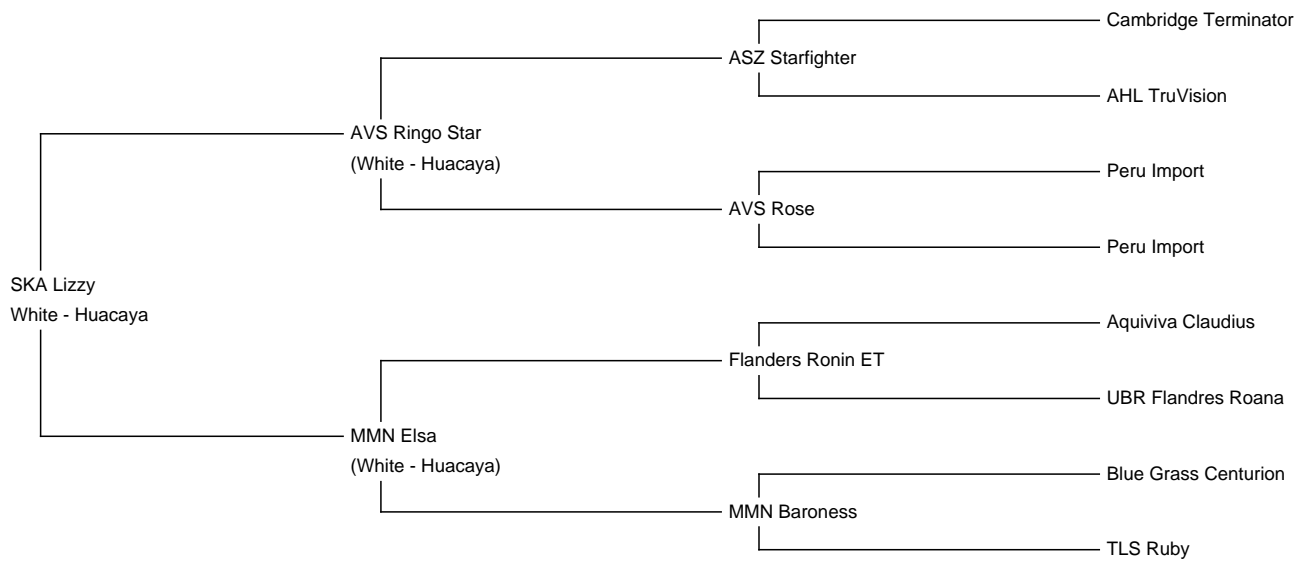

## SKA Lizzy

**Price:** Price on Application

**Sire:** AVS Ringo Star

**Dam:** MMN Elsa

**Type:** Female

**Breed Type:** Huacaya

**Colour:** White

**Blood Lineage:** Cambridge Terminator

### Description:

Lizzy ist eine wunderschöne, kräftige Jungstute mit sehr guter Abstammung und großem Zuchtpotential. Die Vlies ist sehr gut und mit schönem Crimp.

Sie hat einen korrekten Körperbau und ist mit allen unseren Stuten sehr gut verträglich.