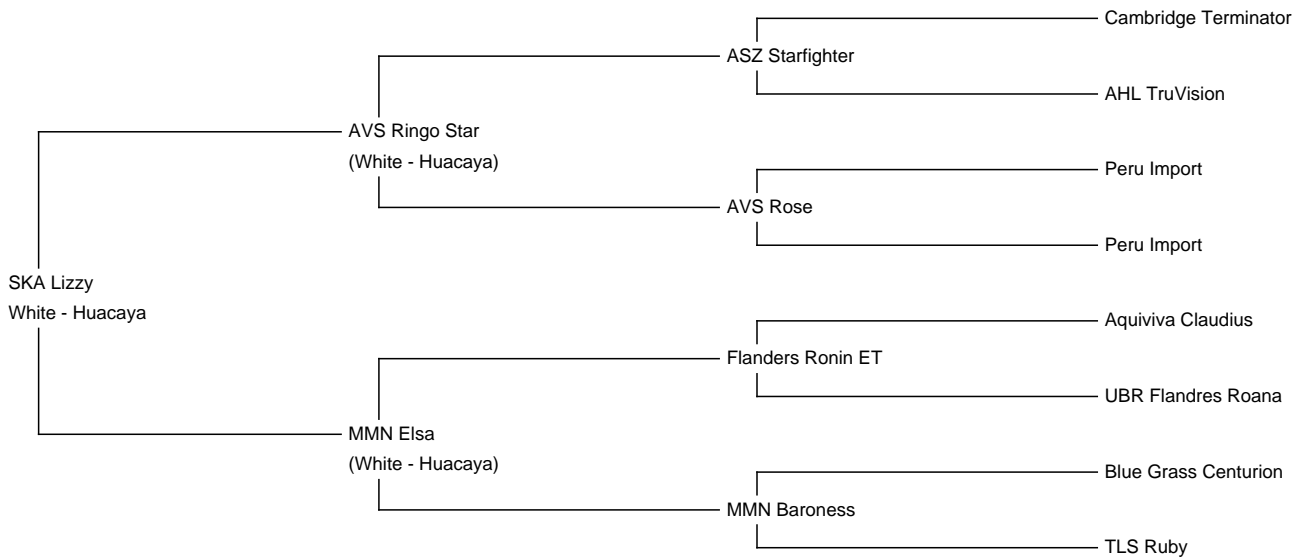

## SKA Lizzy

**Price:** Price on Application

**Sire:** AVS Ringo Star

**Dam:** MMN Elsa

**Type:** Female

**Breed Type:** Huacaya

**Colour:** White

**Blood Lineage:** Cambridge Terminator

### Description:

Lizzy ist eine wunderschöne, kräftige Jungstute mit sehr guter Abstammung und großem Zuchtpotential. Die Vlies ist sehr gut und mit schönem Crimp.

Sie hat einen korrekten Körperbau und ist mit allen unseren Stuten sehr gut verträglich.

Faserwerte: 17,7 mic / SD 4,9 / CF 100 %

Alpaca Photo 1

Alpaca Photo 2

Alpaca Photo 3