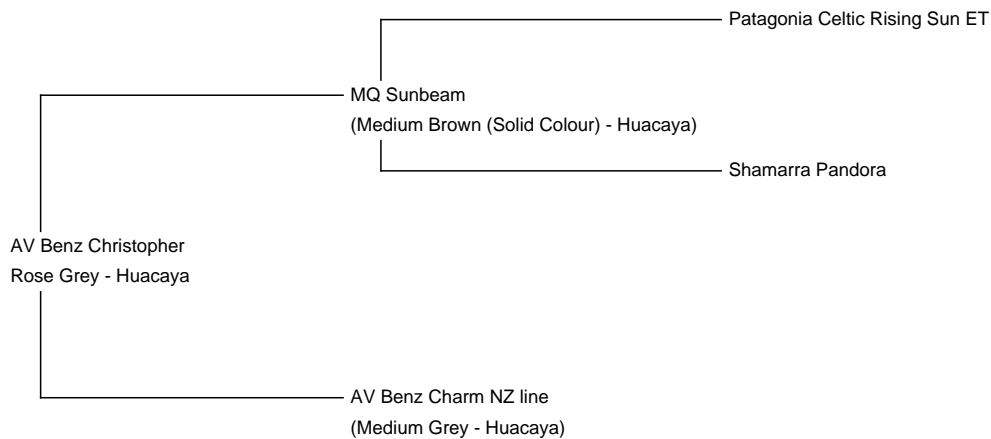

## AV Benz Christopher

**Price:** Either

**Sire:** MQ Sunbeam

**Dam:** AV Benz Charm NZ line

**Type:** Stud Male (Proven Stud)

**Breed Type:** Huacaya

**Colour:** Rose Grey

**Registered With:** AAeV

**Blood Lineage:** NZ/AUS

**Date of Birth:** 14th July 2019

Diameter (Micron) of first fleece sample: 21.30 $\mu$

**Fleece:** (2nd)

22.30 $\mu$  SD 4.70 $\mu$  CV 21.00% Curvature 40.00 deg/mm Staple Length 95 mm Yield 5.00 Kg/Year

### Description:

Christopher ist ein Traum in Rose Gray. Sein Vließ ist sehr gut strukturiert, fein und hat ein sehr gutes Längenwachstum. Seine ersten Crias sind wunderschön (Rose Gray). Die Ausstrahlung und seine Gelassenheit sind bemerkenswert. Einfach ein lieber Kerl. Der Preis ist inkl. MwSt.