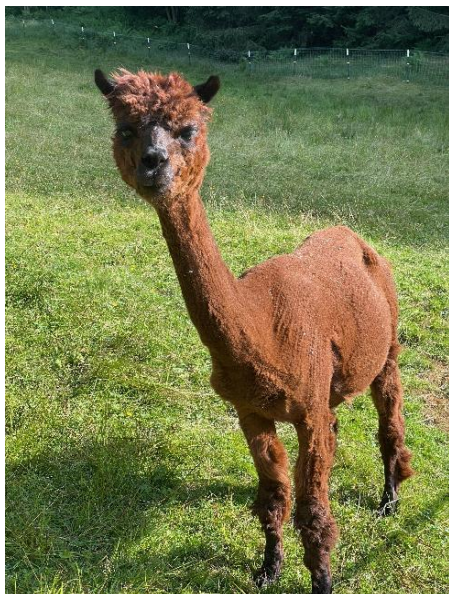

Alrosa Paloma

Price: Either

Sire: ALO Mountain Belmondo

Dam: Alrosa Catalina

Type: Female

Breed Type: Huacaya

Colour: Dark Brown

Registered With: ÖAZV

Date of Birth: 24th March 2015

Description:

Paloma ist gechipt, im TBC Programm, Stammbaum vorhanden, sie ist eine sehr fürsorgliche Mama und die Geburten verliefen ganz problemlos!

Alpaca Photo 1

Alpaca Photo 2