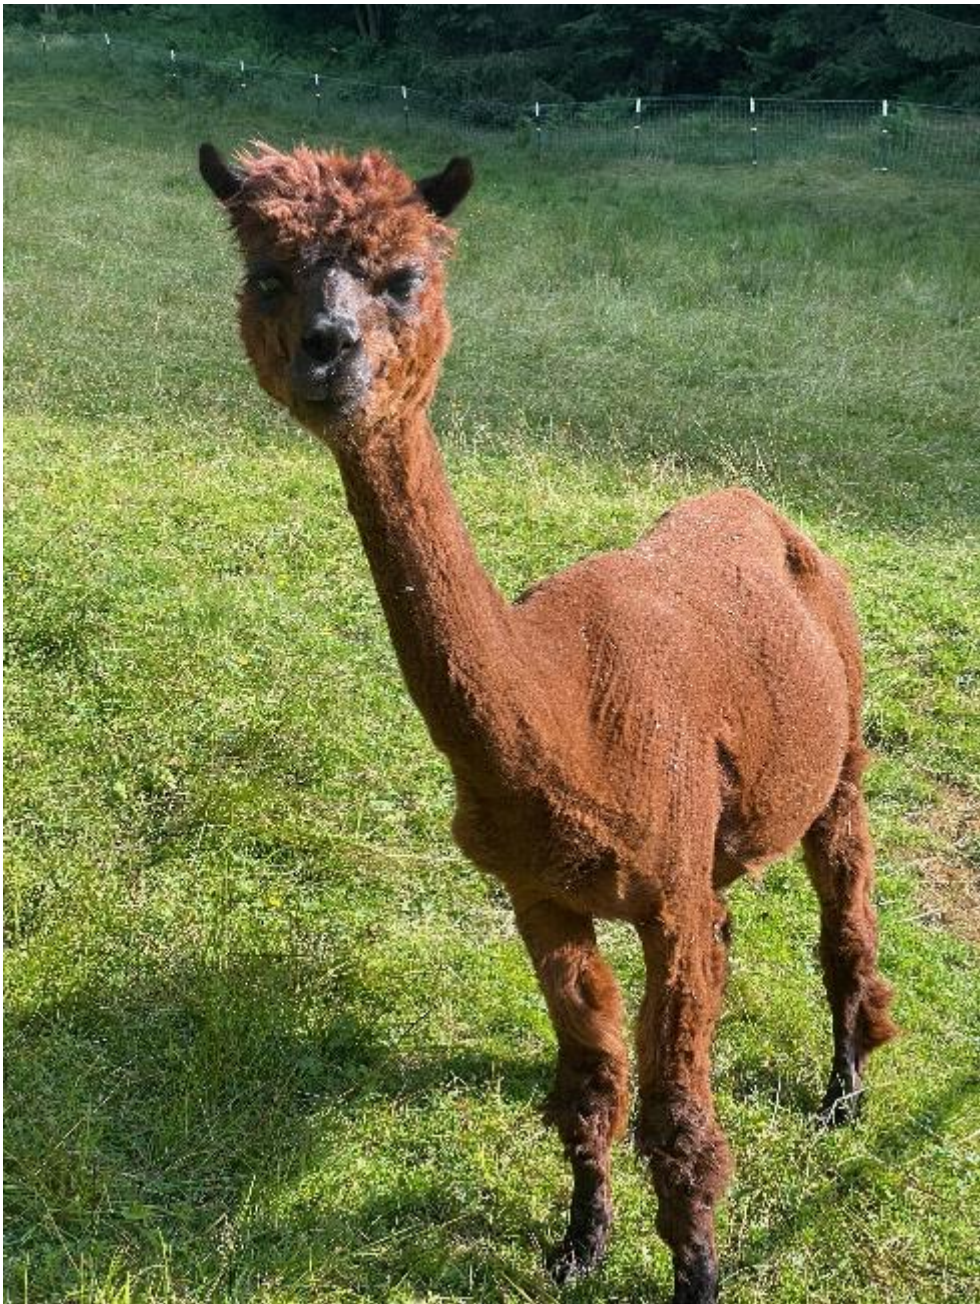

Alpaca Photo 1