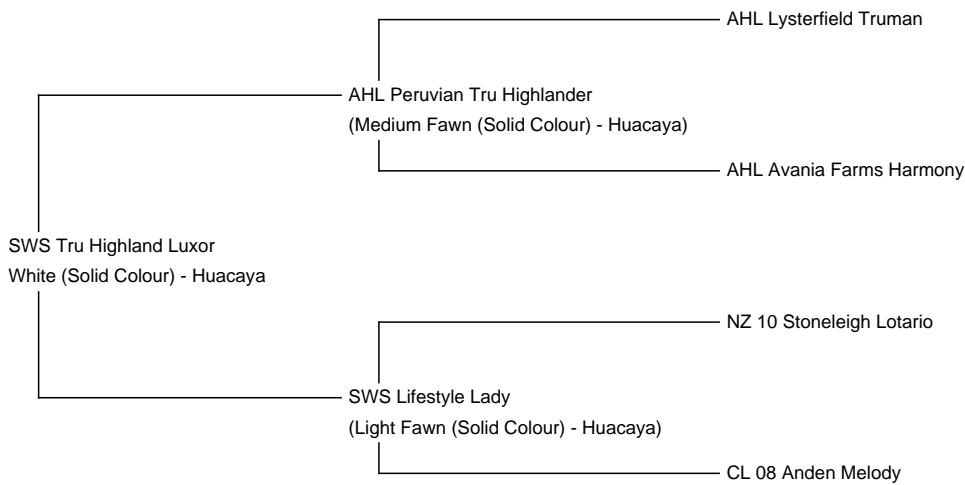

SWS Tru Highland Luxor

Price: €2,500.00 Sales tax is included in this price.

Sire: AHL Peruvian Tru Highlander

Dam: SWS Lifestyle Lady

Type: Stud Male (Proven Stud)

Breed Type: Huacaya

Colour: White (Solid Colour)

Registered With: AaeV

Blood Lineage: Stonel. Lothario /AHL Highl.

Date of Birth: 9th July 2013

Diameter (Micron) of first fleece sample: 16.30µ

Fleece: (10th)

20.50µ SD 4.20µ CV 20.70% % Over 30 Microns(µ) 2.40% SF 19.90µ Curvature 51.30 deg/mm

(taken on 12th March 2022 at 8 Years and 8 Months of age)

Fibre Testing Authority: Art of Fibre

Description:

Eigenschaften:

- sehr fein und trotzdem extrem dicht
- hochfrequenter Crimpstyle, kräftige Knochen, korrekter Körperbau,
- wunderschön bewollter kurzer Kopf mit einem dichten Top Knot,
- stark bewollt vom Gesicht bis hinunter zu den Zehen
- mehrfach showprämierter Deckhengst
- gerade Beine, korrektes Gebiss

Luxor ist ein rundherum gelungenes Genpaket, hervorgegangen aus mehrfach showprämierten Eltern und hat das wertvoller Gen der langanhaltenden extremen Feinheit gleich von beiden Eltern vererbt bekommen.

Seine Mutter SWS Lifestyle Lady ist eine mehrfach erstplatzierte, hervorragende A-Zuchtstute (ZEP 93 Punkte) und entstammt der sehr raren und begehrten Stoneleigh Lothario-Genetik.

Sein Vater ist der Multichampion und mehrfach Best of Show AHL Peruvian Tru Highlander, über den man keine Worte mehr verlieren braucht.