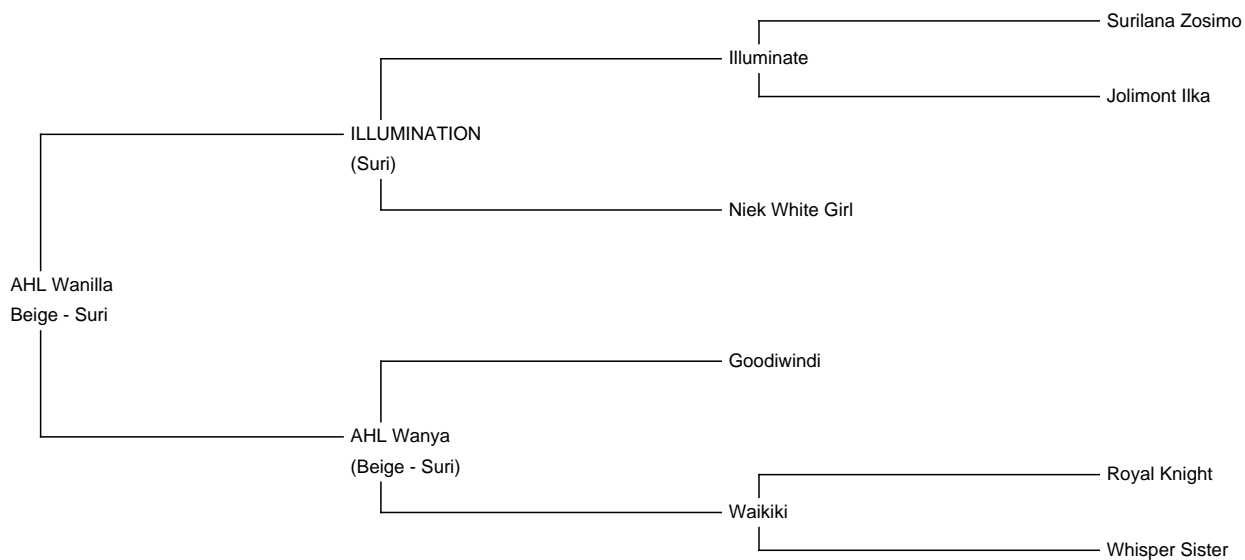

## AHL Wanilla (NEW!)

**Price:** Price on Application

**Sire:** ILLUMINATION

**Dam:** AHL Wanya

**Type:** Female

**Breed Type:** Suri

**Colour:** Beige

**Registered With:** LAREU

**Nr:** AREU-027730

**Date of Birth:** 12th September 2019

### Description:

Sehr liebevolle und fürsorgliche Suristute,  
 gute Faser, perfektes Gebiss, kräftiger Körperbau,  
 Mutter von Surihengst ALR Willi the Champ,  
 Best of Show Suri  
 Wieselburg 2024  
 Die Stute kann auch gedeckt verkauft werden.