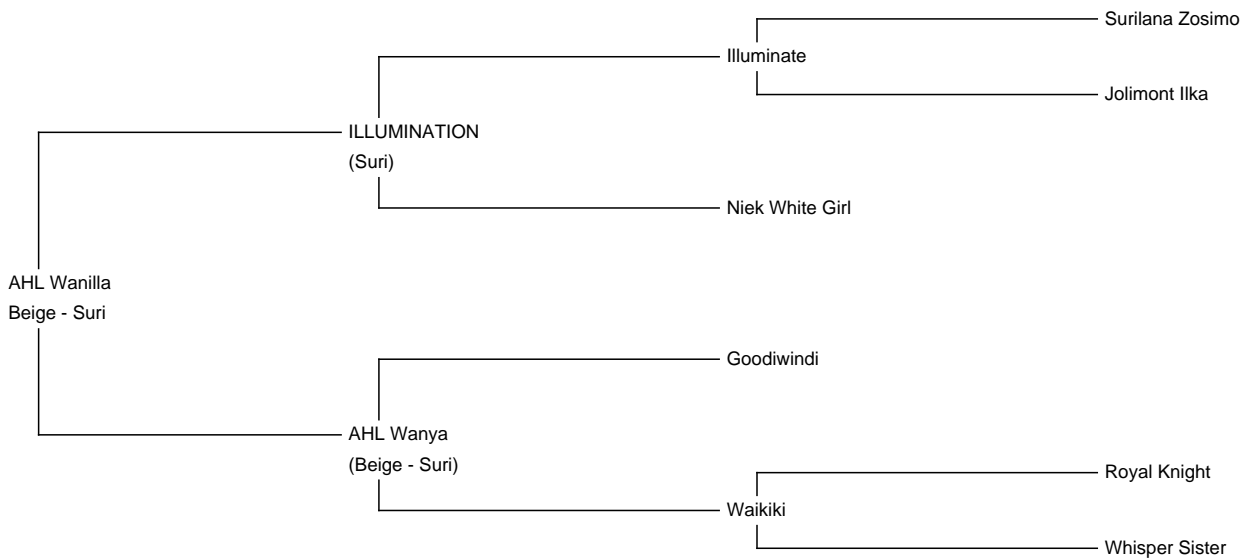

## AHL Wanilla (NEW!)

**Price:** Price on Application

**Sire:** ILLUMINATION

**Dam:** AHL Wanya

**Type:** Female

**Breed Type:** Suri

**Colour:** Beige

**Registered With:** LAREU

**Nr:** AREU-027730

**Date of Birth:** 12th September 2019

### Description:

Sehr liebevolle und fürsorgliche Suristute,  
 gute Faser, perfektes Gebiss, kräftiger Körperbau,  
 Mutter von Surihengst ALR Willi the Champ,  
 Best of Show Suri  
 Wieselburg 2024  
 Die Stute kann auch gedeckt verkauft werden.