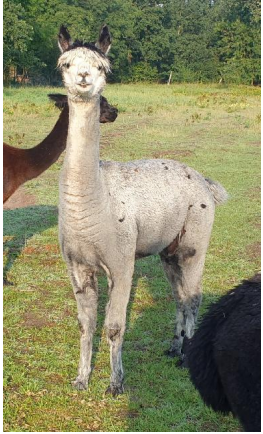

Cria at Foot: light fawn

Date of Birth of Cria at Foot: 12th June 2024

Current Age of Cria at Foot: 4 Weeks and 5 Days

Paula 2023