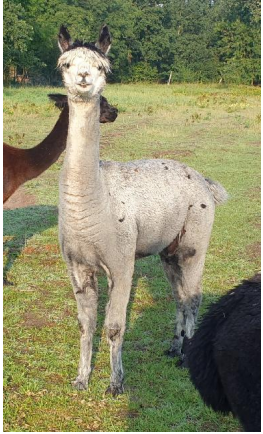

Cria at Foot: light fawn

Date of Birth of Cria at Foot: 12th June 2024

Current Age of Cria at Foot: 41 Weeks and 5 Days

Paula 2023