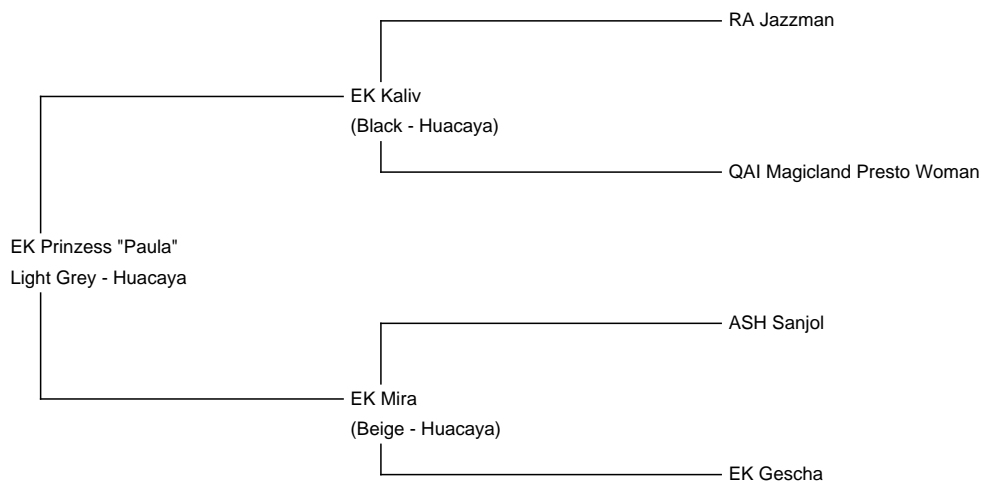

## EK Prinzess "Paula" (NEW!)

**Price:** €6,500.00 with female cria at foot

**Sire:** EK Kaliv

**Dam:** EK Mira

**Type:** Female

**Breed Type:** Huacaya

**Colour:** Light Grey

**Registered With:** AZVD AA202101060

**Blood Lineage:** Magicland/Zauberland

**Date of Birth:** 27th May 2021

Diameter (Micron) of first fleece sample: 20.50µ

**Fleece:** (3rd)

23.60µ SF 22.60µ Curvature 23.00 deg/mm Staple Length 100 mm Yield 2.60 Kg/Year

Sie ist das regelmäßige Handling gewöhnt,ist Halterfähig und geht auch entspannt spazieren.Die Geburt verlief problemlos und sie kümmerte sich instinktsicher sofort um ihr Cria.Sie ist eine tolle Mutter und im Umgang mit den anderen Crias überhaupt nicht zickig, sondern eher ebenfalls fürsorglich. Sie darf ab Oktober zusammen mit ihrem süßen Baby Camilla zum Paketpreis ausziehen . Das Cria bringt eine tolle Genetik durch den bekannten Hengst Zauberland Peruvian Donatello mit. Schon jetzt zeigt die Kleine viel Crimp,hat kräftige ,gerade Beine und ist ein kleiner aufgeweckter Sonnenschein.