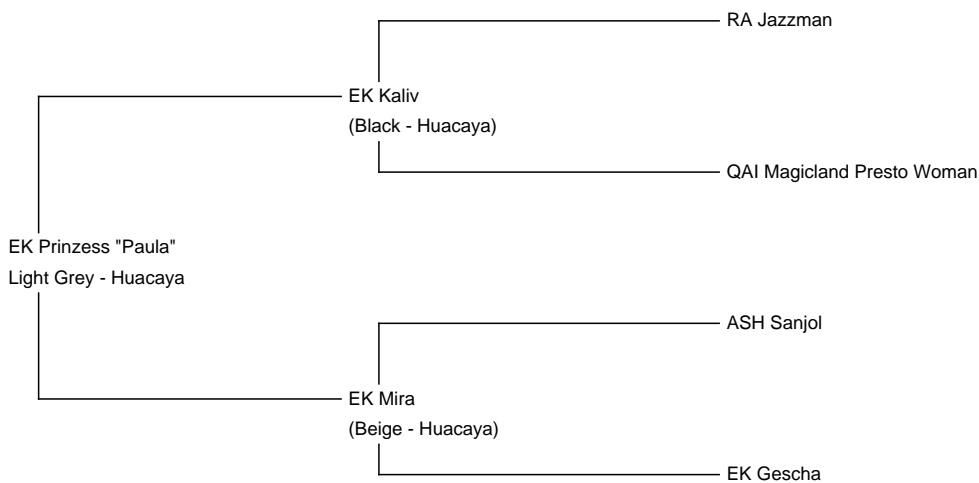

## EK Prinzess "Paula"

**Price:** €4,000.00 with female cria at foot

**Sire:** EK Kaliv

**Dam:** EK Mira

**Type:** Female

**Breed Type:** Huacaya

**Colour:** Light Grey

**Registered With:** AZVD AA202101060

**Blood Lineage:** Magicland/Zauberland

**Date of Birth:** 27th May 2021

Diameter (Micron) of first fleece sample: 20.50µ

**Fleece:** (3rd)

23.60µ SF 22.60µ Curvature 23.00 deg/mm Staple Length 100 mm Yield 2.60 Kg/Year

Sie ist das regelmäßige Handling gewöhnt,ist Halterfähig und geht auch entspannt spazieren.Die Geburt verlief problemlos und sie kümmerte sich instinktsicher sofort um ihr Cria.Sie ist eine tolle Mutter und im Umgang mit den anderen Crias überhaupt nicht zickig, sondern eher ebenfalls fürsorglich. Sie darf ab Oktober zusammen mit ihrem süßen Baby Camilla zum Paketpreis ausziehen . Das Cria bringt eine tolle Genetik durch den bekannten Hengst Zauberland Peruvian Donatello mit. Schon jetzt zeigt die Kleine viel Crimp,hat kräftige ,gerade Beine und ist ein kleiner aufgeweckter Sonnenschein. Stute mit Cria 6000?