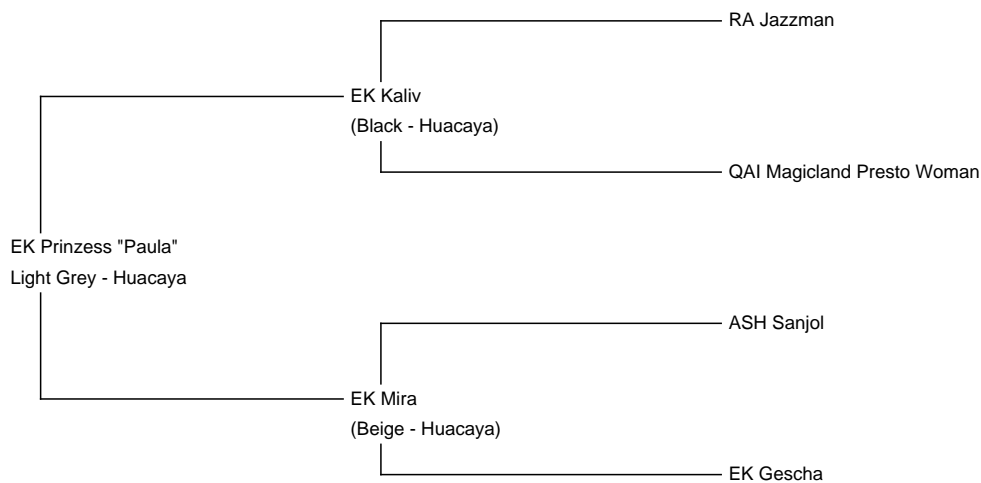

EK Prinzess "Paula" (NEW!)

Price: €6,500.00 with female cria at foot

Sire: EK Kaliv

Dam: EK Mira

Type: Female

Breed Type: Huacaya

Colour: Light Grey

Registered With: AZVD AA202101060

Blood Lineage: Magicland/Zauberland

Date of Birth: 27th May 2021

Diameter (Micron) of first fleece sample: 20.50µ

Fleece: (3rd)

23.60µ SF 22.60µ Curvature 23.00 deg/mm Staple Length 100 mm Yield 2.60 Kg/Year

(taken on 25th May 2024 at 3 Years of age)

Fibre Testing Authority: Das AZVD FASERLABOR

Description:

Zur Abgabe steht unsere ruhige, nicht dominante und eher sanfte Stute ,mittlerer Größe.Sie ist gesund ,tierärztlich regelmäßig betreut,geimpft, entwurmt. Ihr Flies hat ein schönes helles grau mit wenigen kleinen Spots.Sie hat kräftige, gerade Beine und gute Klauen.

Sie ist das regelmäßige Handling gewöhnt,ist Halterföhrig und geht auch entspannt spazieren.Die Geburt verlief problemlos und sie kümmerte sich instinktsicher sofort um ihr Cria.Sie ist eine tolle Mutter und im Umgang mit den anderen Crias überhaupt nicht zickig, sondern eher ebenfalls fürsorglich. Sie darf ab Oktober zusammen mit ihrem süßen Baby Camilla zum Paketpreis ausziehen . Das Cria bringt eine tolle Genetik durch den bekannten Hengst Zauberland Peruvian Donatello mit. Schon jetzt zeigt die Kleine viel Crimp,hat kräftige ,gerade Beine und ist ein kleiner aufgeweckter Sonnenschein.