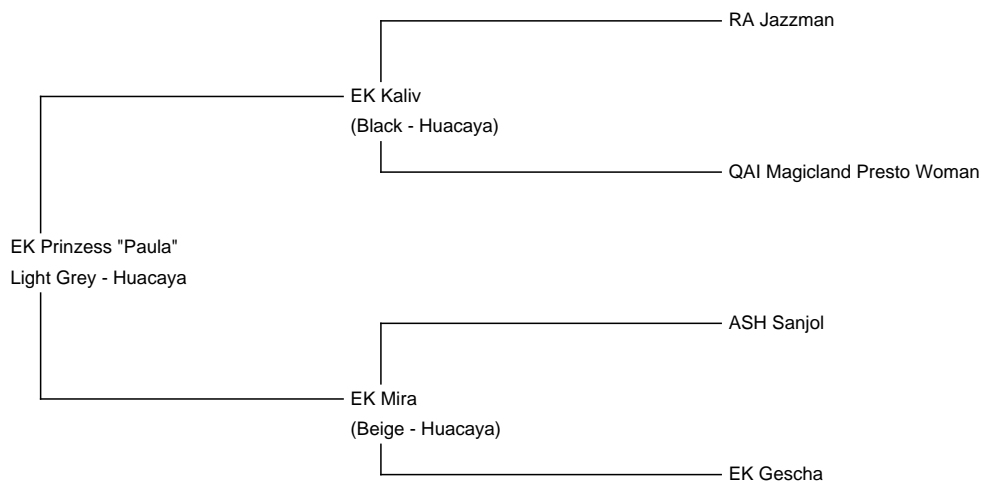

## EK Prinzess "Paula"

**Price:** €4,000.00 with female cria at foot

**Sire:** EK Kaliv

**Dam:** EK Mira

**Type:** Female

**Breed Type:** Huacaya

**Colour:** Light Grey

**Registered With:** AZVD AA202101060

**Blood Lineage:** Magicland/Zauberland

**Date of Birth:** 27th May 2021

Diameter (Micron) of first fleece sample: 20.50µ

**Fleece:** (3rd)

23.60µ SF 22.60µ Curvature 23.00 deg/mm Staple Length 100 mm Yield 2.60 Kg/Year

Sie ist das regelmäßige Handling gewöhnt,ist Halterfähig und geht auch entspannt spazieren.Die Geburt verlief problemlos und sie kümmerte sich instinktsicher sofort um ihr Cria.Sie ist eine tolle Mutter und im Umgang mit den anderen Crias überhaupt nicht zickig, sondern eher ebenfalls fürsorglich. Sie darf ab Oktober zusammen mit ihrem süßen Baby Camilla zum Paketpreis ausziehen . Das Cria bringt eine tolle Genetik durch den bekannten Hengst Zauberland Peruvian Donatello mit. Schon jetzt zeigt die Kleine viel Crimp,hat kräftige ,gerade Beine und ist ein kleiner aufgeweckter Sonnenschein. Stute mit Cria 6000?