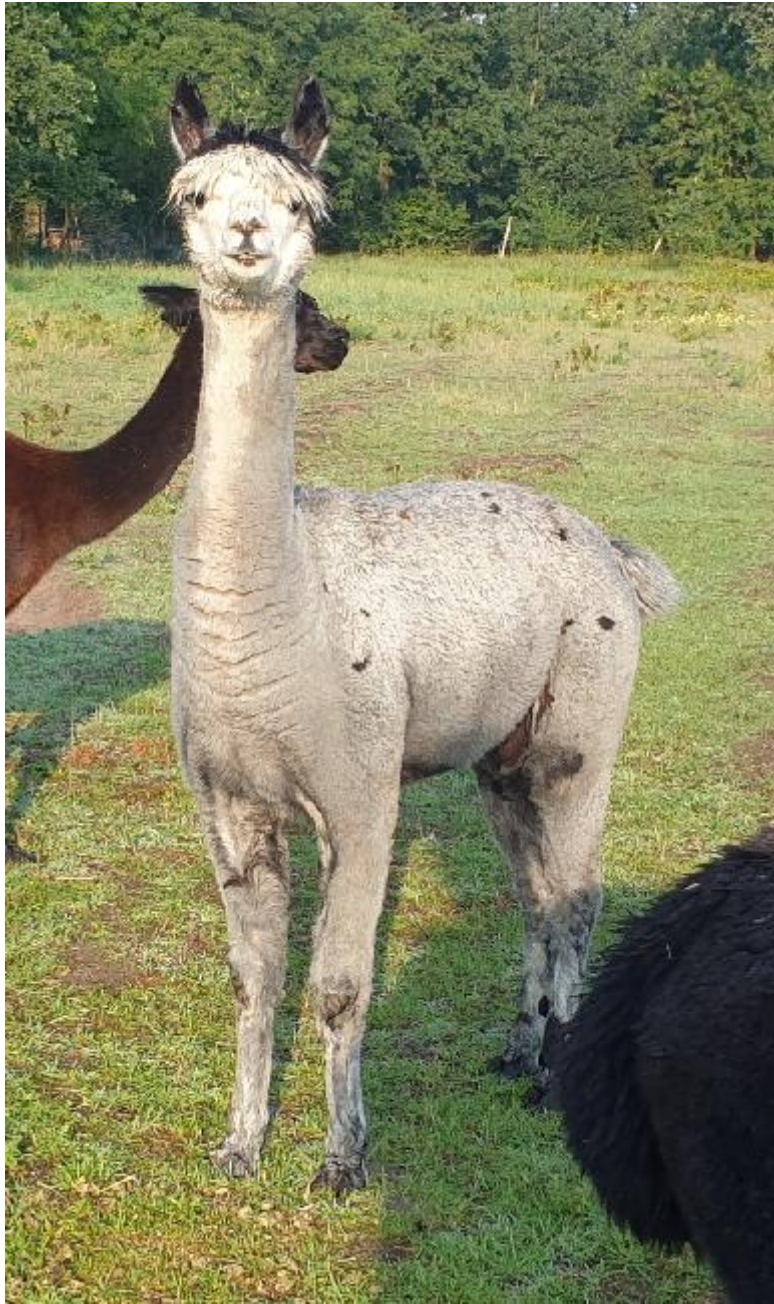

Geburt Cria, 1 Stunde alt

Cria at Foot: light fawn

Date of Birth of Cria at Foot: 12th June 2024

Current Age of Cria at Foot: 4 Weeks and 5 Days

Paula 2023