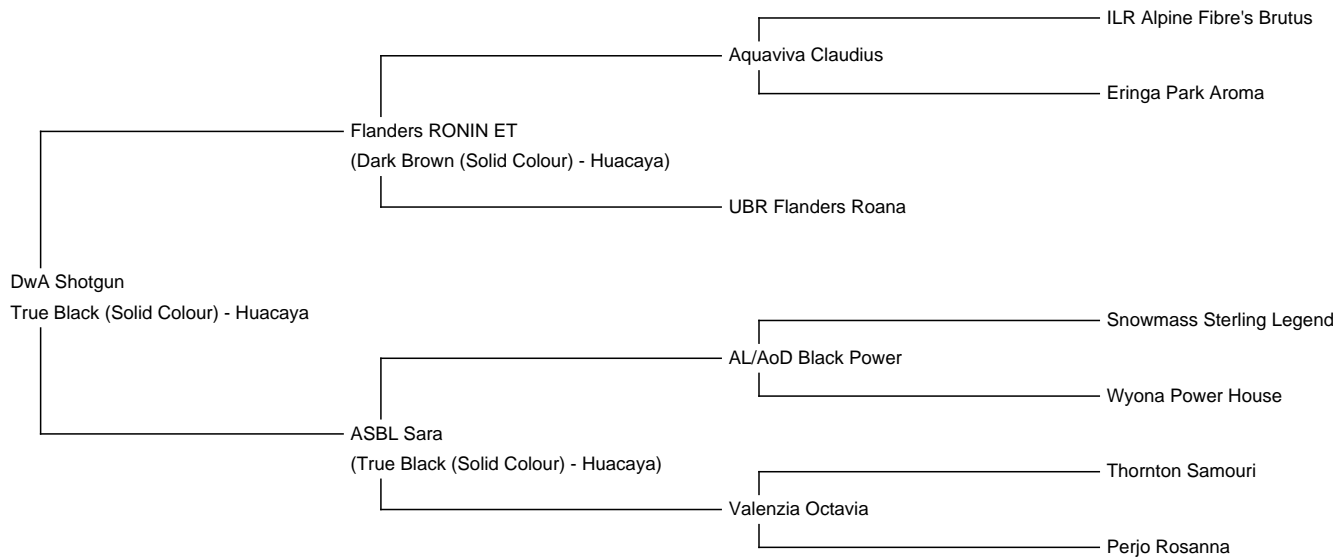

DwA Shotgun (NEW!)

Price: €3,400.00 Sales tax is included in this price. (SOLD)

Sire: Flanders RONIN ET

Dam: ASBL Sara

Type: Female

Breed Type: Huacaya

Colour: True Black (Solid Colour)

Blood Lineage: Snowmass

Date of Birth: 5th August 2023

Description:

DwA Shotgun ist eine für Alter sehr großrahmige Stute in einer tiefschwarzen Farbe.

Shotgun hat beste Voraussetzungen eine gute Zuchtstute zu werden. Ihr wohlproportionierter Körperbau bildet die Basis für eine gute Zuchtstute. Abgerundet wird diese Nachwuchsstute durch eine gute Faser, welche sich vor allem durch ein sehr gutes Längenwachstum, Glanz und Dichte auszeichnet.

Ihre Mutter ASBL Sara besticht durch eine feine tiefschwarze Farbe, wie sie aktuell selten zu finden ist. Mit jetzt 5 Jahren weist Sara immer noch eine tolle Faser auf. Für schwarz mit einer herausragenden Feinheit und Gleichmäßigkeit und dazu noch eine tolle Dichte und Glanz.

Genetisch hast Sara sowohl neuseeländische als auch amerikanische Genetik im Stammbaum. Die erfolgreichsten schwarzen Hengste vereinen sich in ihrem Stammbaum: Snowmass Sterling Legend, Snowmass Nova, Snowmass Andean Bronze, Kingston Park Vulcan, Distinction Spock, Timbertop The Scud, Somerset Peruvian Black Reign... die absolute Elite der schwarzen Deckhengste.