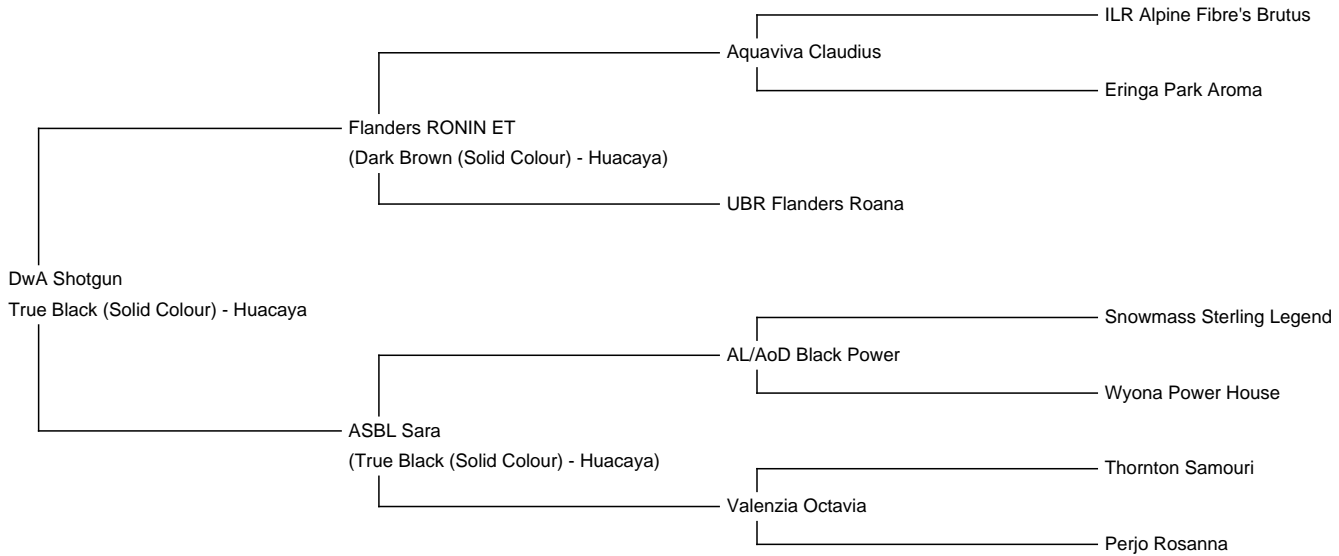

DwA Shotgun

Price: €3,000.00 Sales tax is included in this price.

Sire: Flanders RONIN ET

Dam: ASBL Sara

Type: Female

Breed Type: Huacaya

Colour: True Black (Solid Colour)

Blood Lineage: Snowmass

Date of Birth: 5th August 2023

Description:

DwA Shotgun ist eine für Alter sehr großrahmige Stute in einer tiefschwarzen Farbe.

Shotgun hat beste Voraussetzungen eine gute Zuchtstute zu werden. Ihr wohlproportionierter Körperbau bildet die Basis für eine gute Zuchtstute. Abgerundet wird diese Nachwuchsstute durch eine gute Faser, welche sich vor allem durch ein sehr gutes Längenwachstum, Glanz und Dichte auszeichnet.

Ihre Mutter ASBL Sara besticht durch eine feine tiefschwarze Farbe, wie sie aktuell selten zu finden ist. Mit jetzt 5 Jahren weist Sara immer noch eine tolle Faser auf. Für schwarz mit einer herausragenden Feinheit und Gleichmäßigkeit und dazu noch eine tolle Dichte und Glanz.

Genetisch hast Sara sowohl neuseeländische als auch amerikanische Genetik im Stammbaum. Die erfolgreichsten schwarzen Hengste vereinen sich in ihrem Stammbaum: Snowmass Sterling Legend, Snowmass Nova, Snowmass Andean Bronze, Kingston Park Vulcan, Distinction Spock, Timbertop The Scud, Somerset Peruvian Black Reign... die absolute Elite der schwarzen Deckhengste.