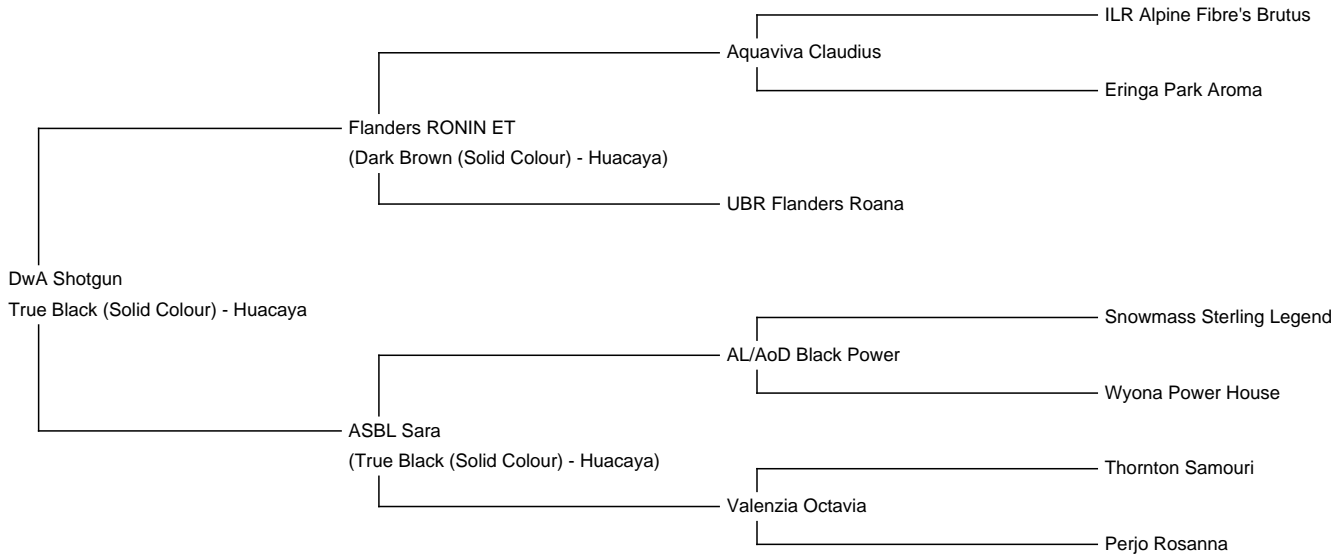

DwA Shotgun (NEW!)

Price: €3,400.00 Sales tax is included in this price. (SOLD)

Sire: Flanders RONIN ET

Dam: ASBL Sara

Type: Female

Breed Type: Huacaya

Colour: True Black (Solid Colour)

Blood Lineage: Snowmass

Date of Birth: 5th August 2023

Description:

DwA Shotgun ist eine für Alter sehr großrahmige Stute in einer tiefschwarzen Farbe.

Shotgun hat beste Voraussetzungen eine gute Zuchtstute zu werden. Ihr wohlproportionierter Körperbau bildet die Basis für eine gute Zuchtstute. Abgerundet wird diese Nachwuchsstute durch eine gute Faser, welche sich vor allem durch ein sehr gutes Längenwachstum, Glanz und Dichte auszeichnet.

Ihre Mutter ASBL Sara besticht durch eine feine tiefschwarze Farbe, wie sie aktuell selten zu finden ist. Mit jetzt 5 Jahren weist Sara immer noch eine tolle Faser auf. Für schwarz mit einer herausragenden Feinheit und Gleichmäßigkeit und dazu noch eine tolle Dichte und Glanz.

Genetisch hast Sara sowohl neuseeländische als auch amerikanische Genetik im Stammbaum. Die erfolgreichsten schwarzen Hengste vereinen sich in ihrem Stammbaum: Snowmass Sterling Legend, Snowmass Nova, Snowmass Andean Bronze, Kingston Park Vulcan, Distinction Spock, Timbertop The Scud, Somerset Peruvian Black Reign... die absolute Elite der schwarzen Deckhengste.