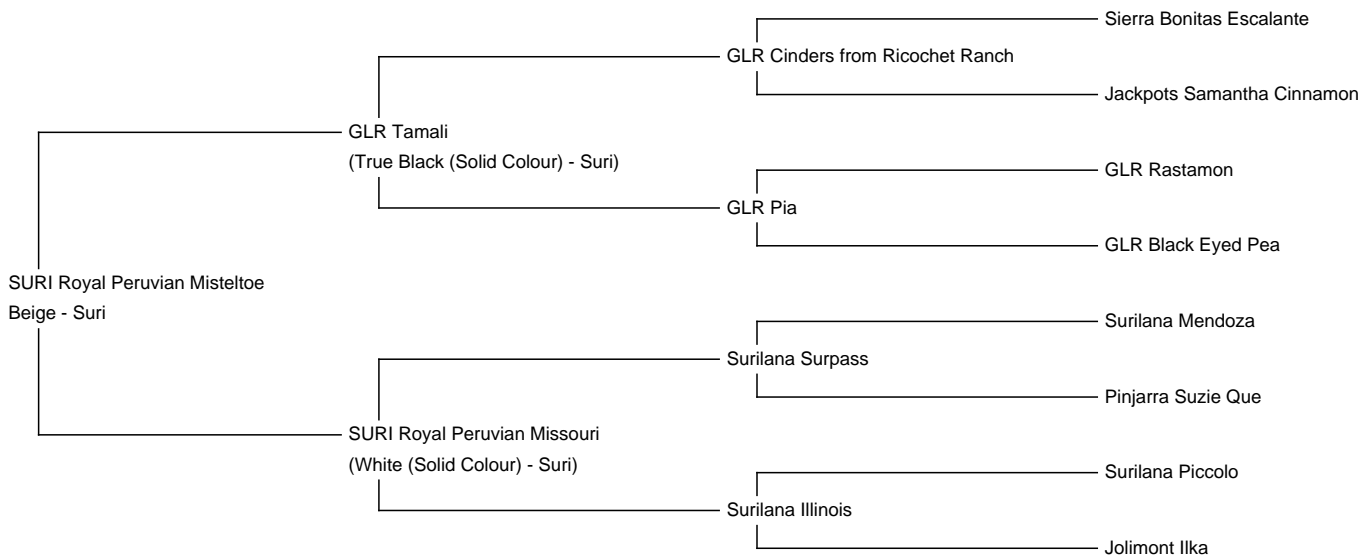

SURI Royal Peruvian Misteltoe (NEW!)

Price: Price on Application

Sire: GLR Tamali

Dam: SURI Royal Peruvian Missouri

Type: Female

Breed Type: Suri

Colour: Beige

Registered With: AAeV

Blood Lineage: Australien & Amerika

Date of Birth: 30th July 2023

Fleece: (1st)

16.10 μ SD 4.30 μ CV 26.80% % Over 30 Microns(μ) 0.00%

(taken on 1st March 2024 at 8 Months of age)

Fibre Testing Authority: Art of Fibre

Description:

Misteltoe ist das Nonplusultra unserer Suri Zucht. Sie ist die 2. Tochter unserer legendären Missouri, die die Richter auf jeder Show verzückte und die Shows in ganz Europa dominierte. Ihr Vlies war zudem hoch erfolgreich in den USA. Gleiches gilt für ihren Vollbruder Dakota. Diese Linie ist das Maximum an Suri Qualität.

Misteltoe vereint nun diese Linie mit der führenden amerikanischen Zucht schwarzer Suris, die weltbekannte GLR Zucht. Ihr Vater GLR Tamali entstammt 100% amerikanischen Linien die größtenteils tiefschwarz sind, darunter einige der bewährtesten schwarzen Suris Nordamerikas.