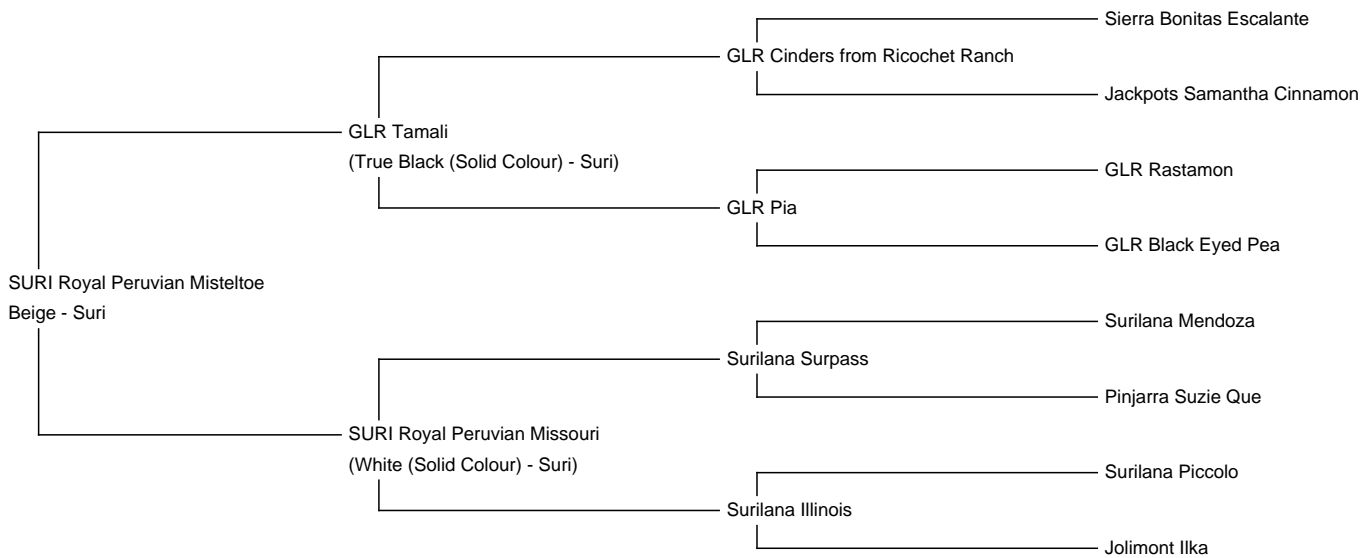

SURI Royal Peruvian Misteltoe

Price: Price on Application

Sire: GLR Tamali

Dam: SURI Royal Peruvian Missouri

Type: Female

Breed Type: Suri

Colour: Beige

Registered With: AAeV

Blood Lineage: Australien & Amerika

Date of Birth: 30th July 2023

Fleece: (1st)

16.10µ SD 4.30µ CV 26.80% % Over 30 Microns(µ) 0.00%

(taken on 1st March 2024 at 8 Months of age)

Fibre Testing Authority: Art of Fibre

Description:

Misteltoe ist das Nonplusultra unserer Suri Zucht. Sie ist die 2. Tochter unserer legendären SURI Royal Peruvian Missouri, die die Richter auf jeder Show verzückte und die Shows in ganz Europa dominierte. Ihr Vlies war zudem hoch erfolgreich in den USA und dominierte auch dort die größten Vliesshows überhaupt. Gleiches gilt für ihren Vollbruder SURI Royal Peruvian Dakota. Dakota ist der derzeitige Nonplusultra Deckhengst der weltweiten Suri Zucht. Ein Hengst der bisher JEDEN Richter beeindruckte und zum Best of Suri gekürt wurde. Zudem gewann sein Vlies auf der größten Suri Vlies Show der Welt (USA). Ein Hengst der Superlative in puncto Vlies, Körperbau, Phänotyp, Genpool. Dieses Ergebnis ist kein Zufall. Als weltweit einziger männliche Nachkomme aus Eltern, die BEIDE bereits zum National Supreme Champion in Australien gekürt wurden war sein Weg vorbestimmt, unterstrichen durch den unglaublichen Erfolg seiner Vollschwester, SURI Peruvian Royal Missouri, die vor ihm die Richter begeisterte und Show für Show gewann.

Diese Linie ist das Maximum an Suri Qualität und etwas ganz besonderes, diese Genetik in Europa anbieten zu können.

Misteltoe vereint nun diese Linie mit der führenden amerikanischen Zucht schwarzer Suris, die weltbekannte GLR Zucht. Ihr Vater GLR Tamali entstammt 100% amerikanischen Linien die größtenteils tiefschwarz sind, darunter einige der bewährtesten schwarzen Suris Nordamerikas.