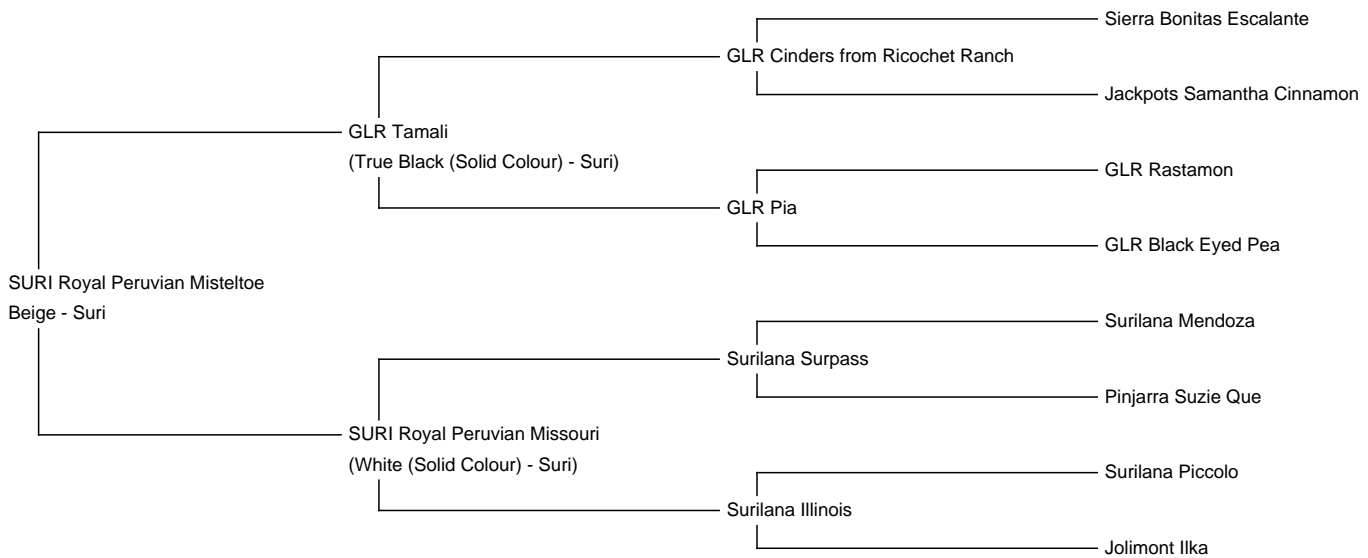

SURI Royal Peruvian Misteltoe (NEW!)

Price: Price on Application

Sire: GLR Tamali

Dam: SURI Royal Peruvian Missouri

Type: Female

Breed Type: Suri

Colour: Beige

Registered With: AAeV

Blood Lineage: Australien & Amerika

Date of Birth: 30th July 2023

Fleece: (1st)

16.10µ SD 4.30µ CV 26.80% % Over 30 Microns(µ) 0.00%

(taken on 1st March 2024 at 8 Months of age)

Fibre Testing Authority: Art of Fibre

Description:

Misteltoe ist das Nonplusultra unserer Suri Zucht. Sie ist die 2. Tochter unserer legendären Missouri, die die Richter auf jeder Show verzückte und die Shows in ganz Europa dominierte. Ihr Vlies war zudem hoch erfolgreich in den USA. Gleiches gilt für ihren Vollbruder Dakota. Diese Linie ist das Maximum an Suri Qualität.

Misteltoe vereint nun diese Linie mit der führenden amerikanischen Zucht schwarzer Suris, die weltbekannte GLR Zucht. Ihr Vater GLR Tamali entstammt 100% amerikanischen Linien die größtenteils tiefschwarz sind, darunter einige der bewährtesten schwarzen Suris Nordamerikas.