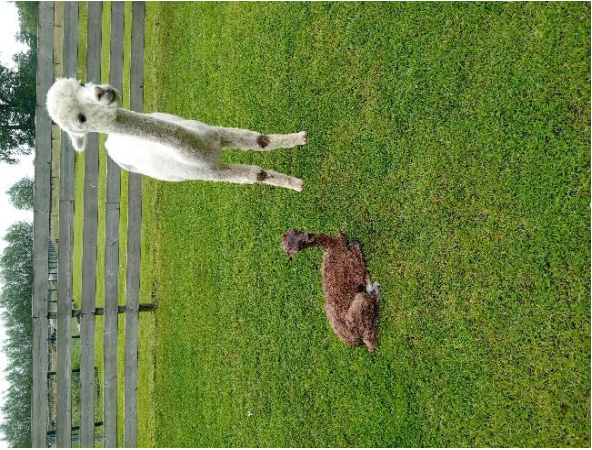

Alpaca Photo 1