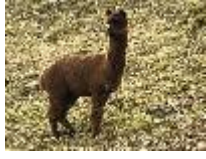

Monteverdi

Price: Price on Application

Sire: Millduck Mandela

Dam: Thibet Gisele'

Type: Stud Male (Proven Stud)

Breed Type: Huacaya

Colour: Medium Brown

Blood Lineage: Wyterrica Propaganda

Date of Birth: 13th August 2016

Description:

Monteverdi ist ein sehr erfahrener, schöner Zuchthengst

Da er bei uns nicht ausgelastet ist sucht er einen neuen Wirkungskreis. Er ist ein umgänglicher, erfahrener und zuverlässiger Deckhengst (erwiesen)

Monteverdi ist im August 2016 geboren, Farbe Medium Brown und hat einen sehr ausgewogenen, kompakten und korrekten Körperbau und einen äußerst schönen fotogenen Kopf.

Seine Abstammung ist hochwertig aus der Zuchtlinie Millduck Mandela (mehrfacher Champion in Australien) und dessen legendärem Vater Wyterrica Propaganda, dem wohl bekanntesten grauen Hengst weltweit. Seine Mutter ist eine Import-Stute aus Südamerika.

Monteverdi hat eine sehr gute Bewollung über dem gesamten Körper, verfügt über eine enorme Dichte. Faserprotokolle sind vorhanden.

Er ist gechipt, wurde turnusmäßig geimpft und entwurmt und ist gesund.