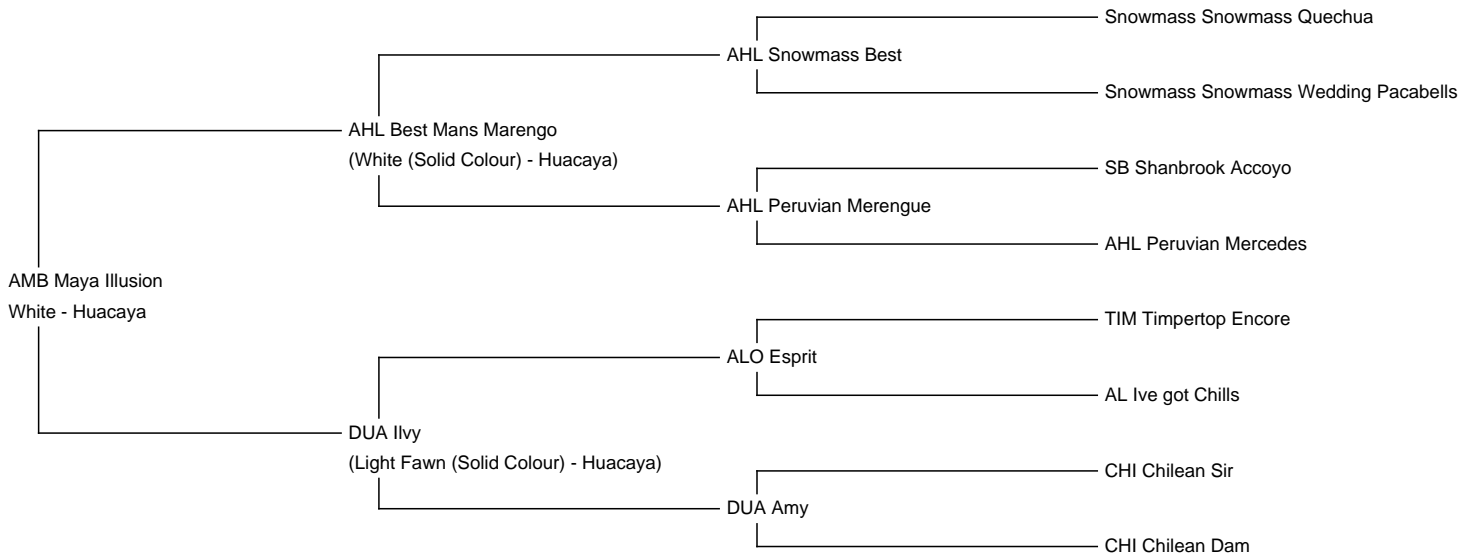

AMB Maya Illusion

Price: Either

Sire: AHL Best Mans Marengo

Dam: DUA Ilvy

Type: Female

Breed Type: Huacaya

Colour: White

Registered With: ÖAZV

Blood Lineage: Snowmass

Date of Birth: 29th August 2023

Description:

Maya ist eine wunderschöne weiße Jungstute. Ihr Vater ist AHL Best Mans Marengo. (Snowmass Genetic) .

Die Stute zeichnet sich durch einen optimalen Körperbau, feinem, glänzenden Vlies und einen sehr angenehmen Charakter aus.

Deckbereit, Halfter fähig, im TBC - Programm, Blauzunge geimpft.

Maya Ilusion

Alpaca Photo 2

Alpaca Photo 3