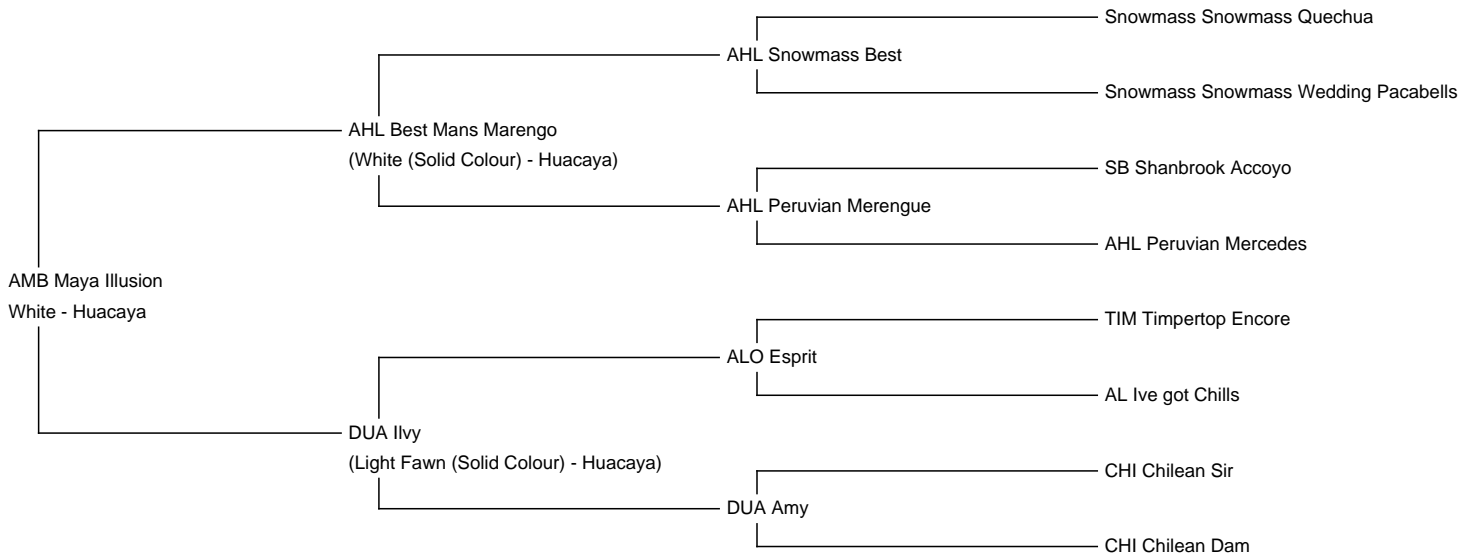

AMB Maya Illusion

Price: Either

Sire: AHL Best Mans Marengo

Dam: DUA Ilvy

Type: Female

Breed Type: Huacaya

Colour: White

Registered With: ÖAZV

Blood Lineage: Snowmass

Date of Birth: 29th August 2023

Description:

Maya ist eine wunderschöne weiße Jungstute. Ihr Vater ist AHL Best Mans Marengo. (Snowmass Genetic) .

Die Stute zeichnet sich durch einen optimalen Körperbau, feinem, glänzenden Vlies und einen sehr angenehmen Charakter aus.