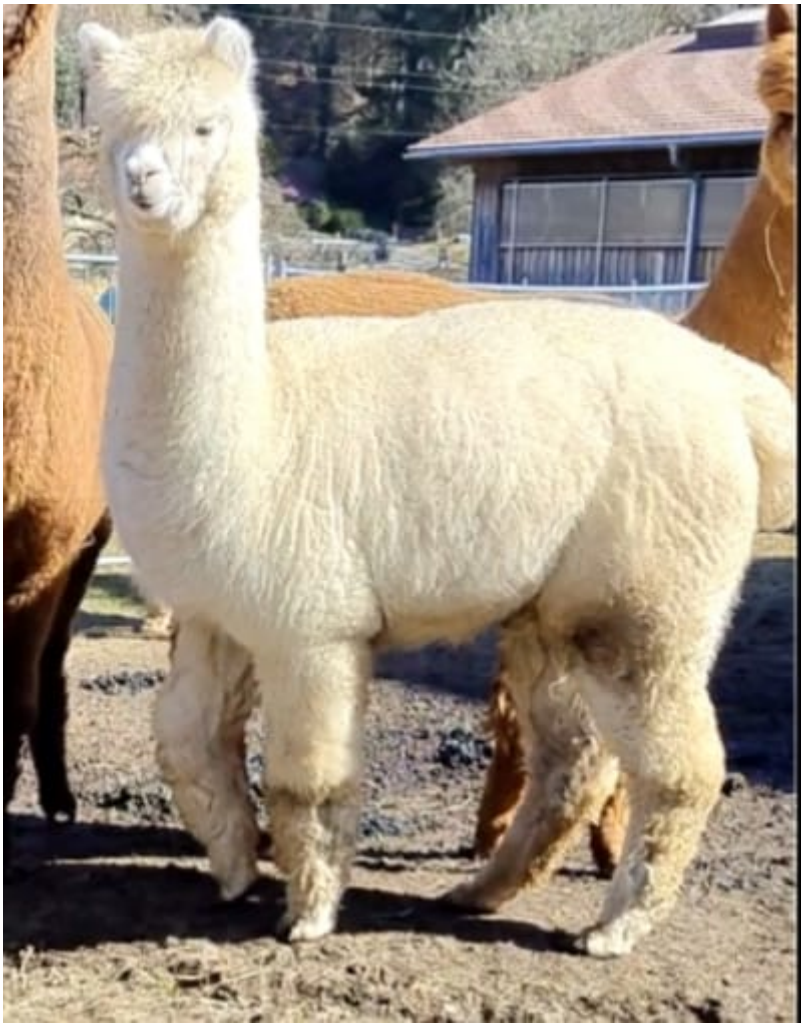

Alpaca Photo 3