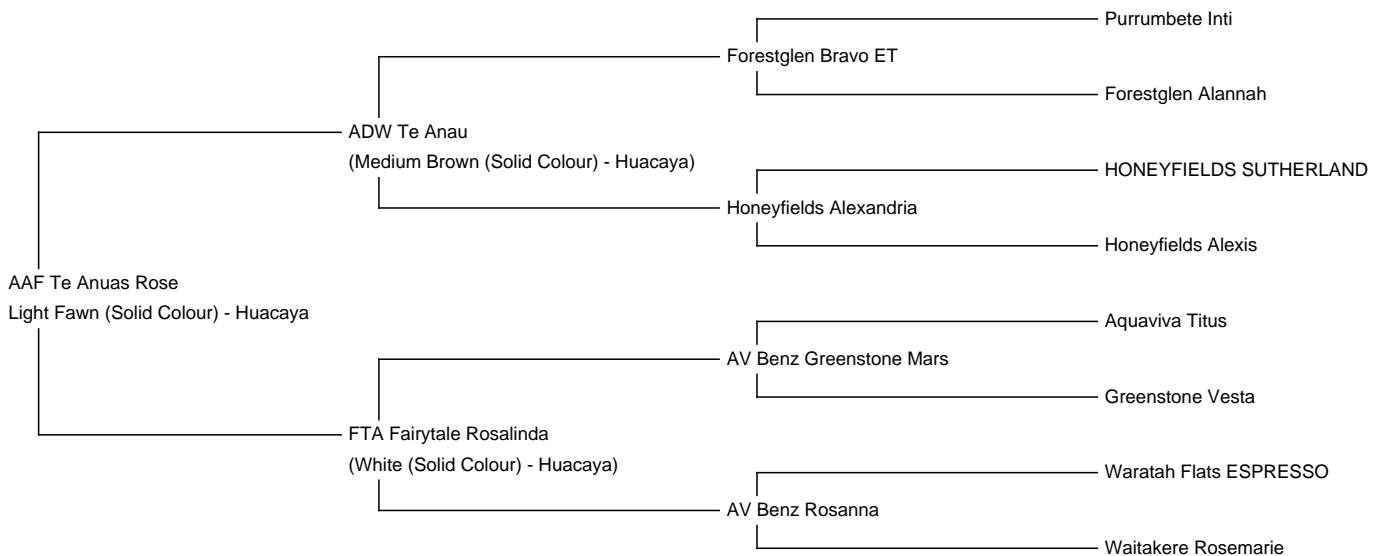

AAF Te Anuas Rose

Price: €5.50 with female cria at foot

Sire: ADW Te Anau

Dam: FTA Fairytale Rosalinda

Type: Female

Breed Type: Huacaya

Colour: Light Fawn (Solid Colour)

Registered With: AAeV

Blood Lineage: NZ, Australien

Date of Birth: 9th July 2020

Fleece: (3rd)

21.60µ CV 96.60% % Over 30 Microns(µ) 0.40% Curvature 39.80 deg/mm Staple Length 70 mm

(taken on 6th May 2024 at 3 Years and 10 Months of age)

Fibre Testing Authority: Art of Fibre

Description:

Rose ist eine normal groß und gleichmäßig gewachsene wunderschöne Stute. In Ihrem Stammbaum vereinen sich die bekannte Blutlinien.

Roses Vater ADW Te Anau (braun) stammt aus Neuseeland, seine Mutter wurde dort gedeckt und dann tragend nach Deutschland importiert. Dadurch ist die Genetik väterlicherseits sehr selten.

Roses Mutter ist weiß und eine Greenstone Mars Tochter. AV Benz Greenstone Mars ist ein Hengst der Extraklasse.

Roses Stammbaum sehen Sie in den Bildern.

Rose selbst ist stark bewollt, sehr dicht, mit einem sehr schönen Crimp und sehr fein.