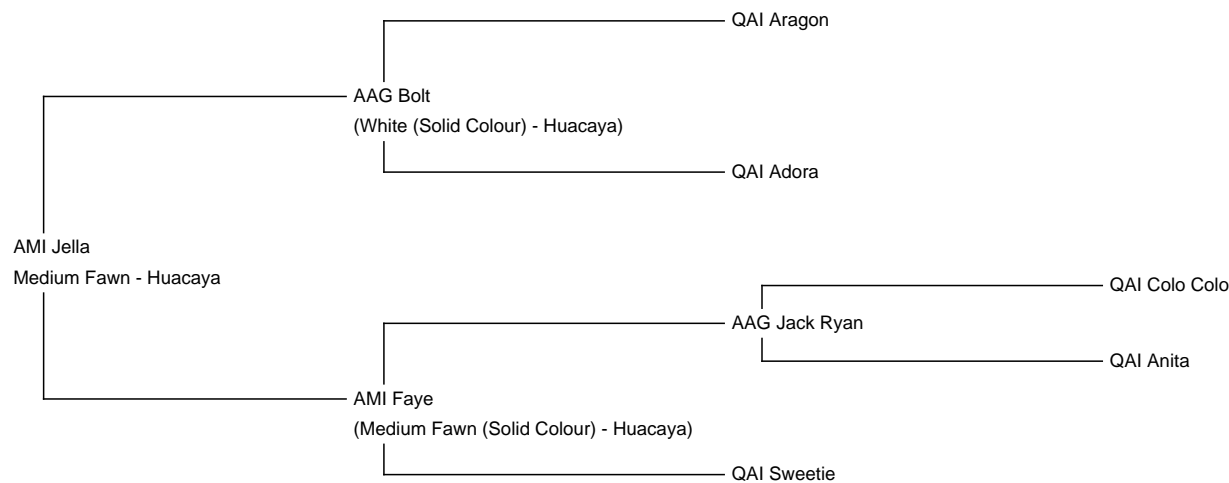

AMI Jella

Price: Either **(SOLD)**

Sire: AAG Bolt

Dam: AMI Faye

Type: Pregnant Female (Pregnant)

Breed Type: Huacaya

Colour: Medium Fawn

Registered With: AAeV

Date of Birth: 25th August 2016

Diameter (Micron) of first fleece sample: 18.80 μ

Fleece: (8th)

21.80 μ SD 3.80 μ CV 17.50% % Over 30 Microns(μ) 3.50% SF 20.70 μ Curvature 33.20 deg/mm

(taken on 11th April 2024 at 7 Years and 8 Months of age)

Fibre Testing Authority: Das AZVD FASERLABOR

Description:

Ila ist eine wunderschöne vicunja-farbene Stute. Sie besticht vor allem durch ihre Feinheit, den hohen Curvature, wundervoller Farbe und einen absolut perfekten Körperbau (ZEP-A 50/50 Phäno-Punkte). Auch in einem Alter von 8 Jahren ist ihr Micronwert noch unter 22! Jella vererbt durch die Bank weg ihren absolut korrekten Körperbau und schenkt uns jedes Jahr eines der besten Fohlen des Jahrgangs. Interessant ist auch ihr Gencode (Ee aa), sie ist somit dunkler als sie aussieht und sehr interessant für die Schwarzzucht. Sie hat ein sehr sanftes Wesen, welches sie auch an ihre Fohlen weiter gibt. Sie ist natürlich Halfterfähig, DNA-registriert und geimpft.

Name of covering male: ANA Dillon (Medium Fawn)

Last Mating Date: 22nd August 2023

Estimated Date Cria Due (Pregnant Female): 22nd July 2024

Number of Crias bred from female: 5