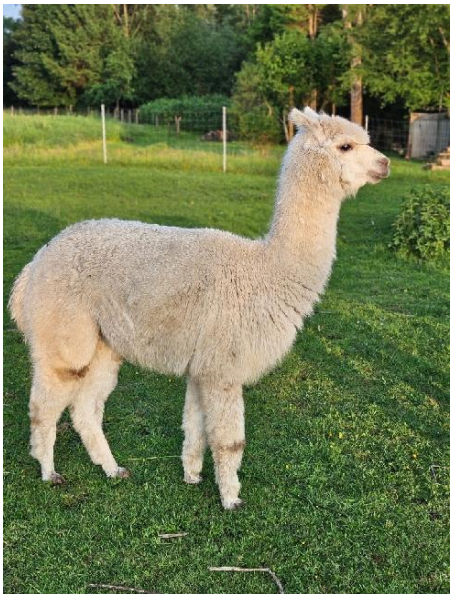

Alpaca Photo 1