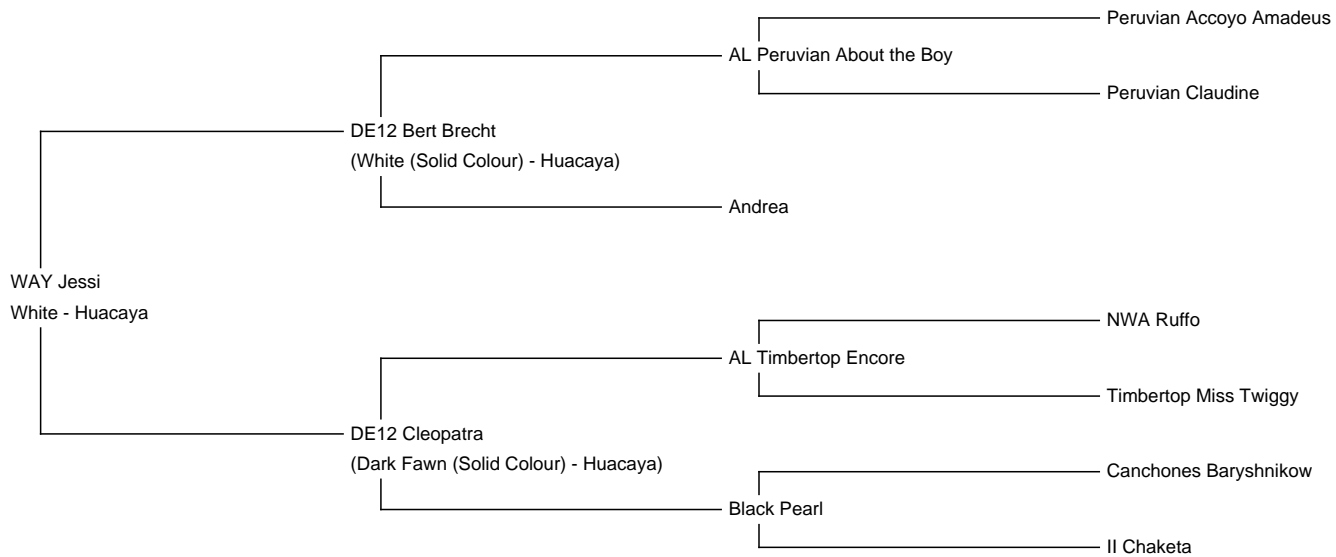

WAY Jessi

Price: €3,200.00 Sales tax is included in this price.

Sire: DE12 Bert Brecht

Dam: DE12 Cleopatra

Type: Female

Breed Type: Huacaya

Colour: White

Registered With: AZVD

Date of Birth: 19th May 2019

Description:

Wir verkaufen im Kundenauftrag (wg. Zuchtaufgabe) diese halfterfähige Alpaka-Stute namens WAY Jessi. Jessi ist weiß mit nur wenig sichtbaren beige Flecken. Auf Grund ihrer zwei Farben und ihrer Abstammung ist sie sicherlich sehr gut für die Zucht von farbigen und auch mehrfarbigen Fohlen, vielleicht auch mit Appaloosa-Zeichnung, geeignet, denn aus der Anpaarung ihrer Mutter Cleopatra mit ihrem Vater Bert Brecht sind bereits mehrere Appaloosa-Fohlen mit deutlichem Kontrast in der Zeichnung hervorgegangen.