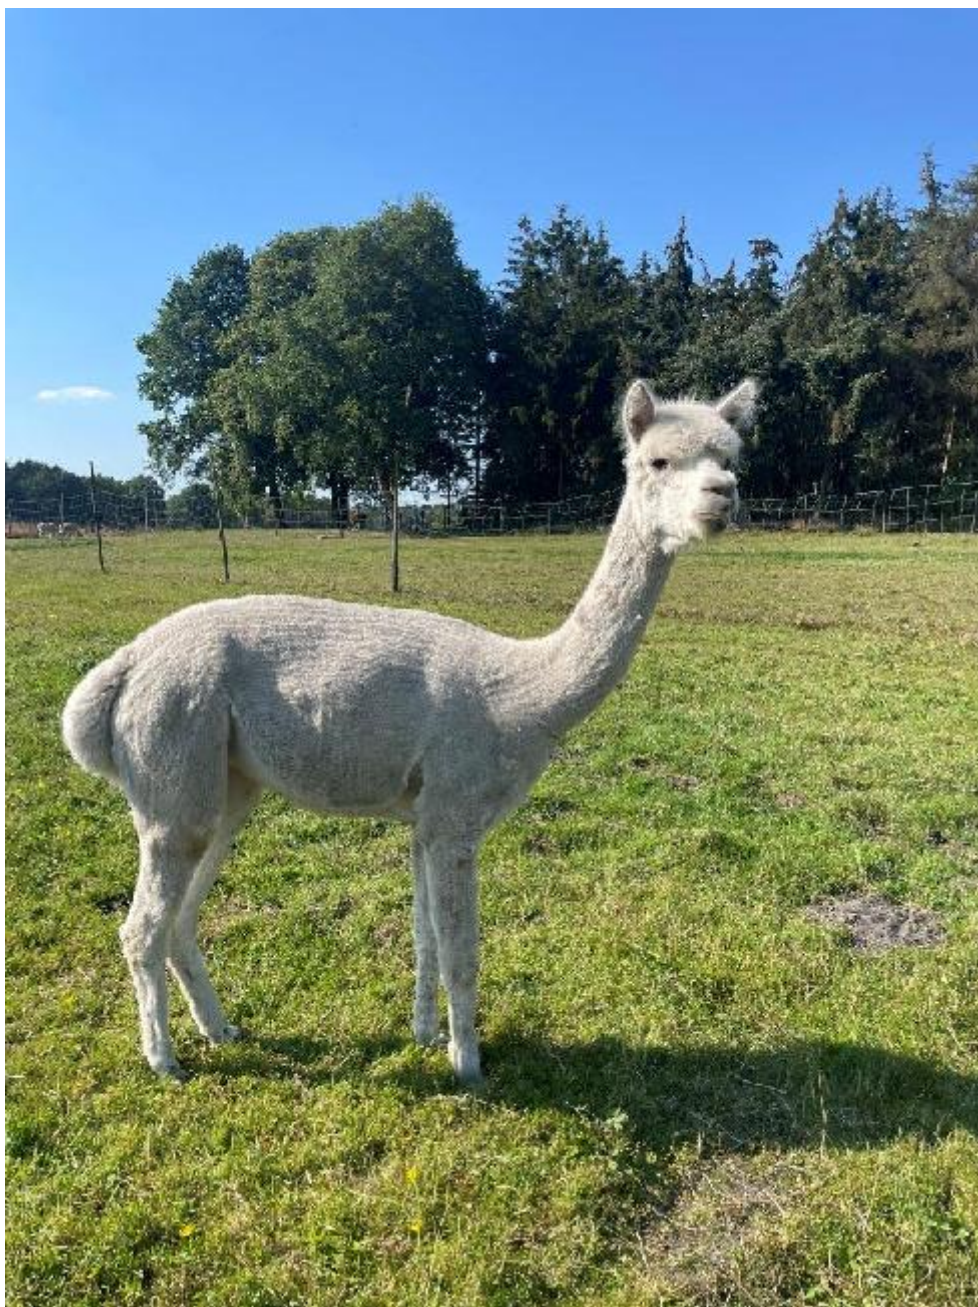

Optimalerweise würden wir Jessi gerne mit ihren zwei befreundeten Stuten, mit denen sie bisher zusammengelebt hat, abgeben. In diesem Fall bieten wir einen günstigeren Paketpreis an. Der Einzelkauf (nicht in Einzelhaltung!) oder die Kombination mit anderen Stuten aus unserer Herde sind natürlich auch möglich. Auch eine Anlieferung der Alpakas ist im näheren Umkreis möglich. Weitere Entfernungen ggf. gegen Aufpreis.

Name of covering male: AL Kleiner Hobbit (Medium Brown)

Last Mating Date: 15th June 2024

Estimated Date Cria Due (Pregnant Female): 15th May 2025

Alpaca Photo 1