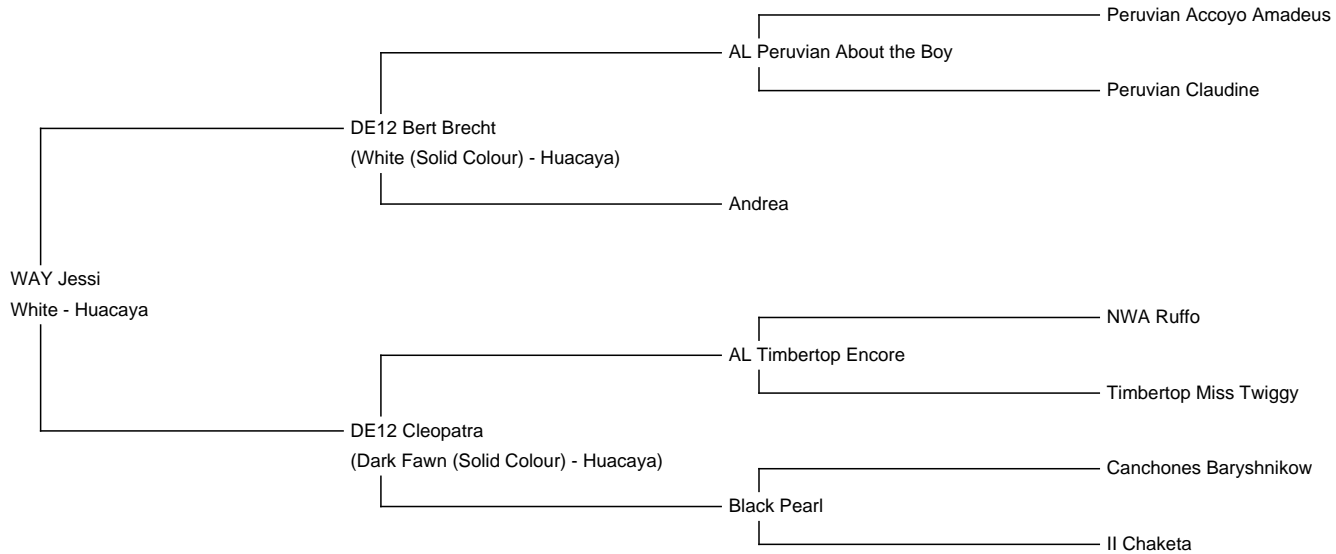

WAY Jessi

Price: €3,200.00 Sales tax is included in this price.

Sire: DE12 Bert Brecht

Dam: DE12 Cleopatra

Type: Female

Breed Type: Huacaya

Colour: White

Registered With: AZVD

Date of Birth: 19th May 2019

Description:

Wir verkaufen im Kundenauftrag (wg. Zuchtaufgabe) diese halfterfähige Alpaka-Stute namens WAY Jessi. Jessi ist weiß mit nur wenig sichtbaren beige Flecken. Auf Grund ihrer zwei Farben und ihrer Abstammung ist sie sicherlich sehr gut für die Zucht von farbigen und auch mehrfarbigen Fohlen, vielleicht auch mit Appaloosa-Zeichnung, geeignet, denn aus der Anpaarung ihrer Mutter Cleopatra mit ihrem Vater Bert Brecht sind bereits mehrere Appaloosa-Fohlen mit deutlichem Kontrast in der Zeichnung hervorgegangen.