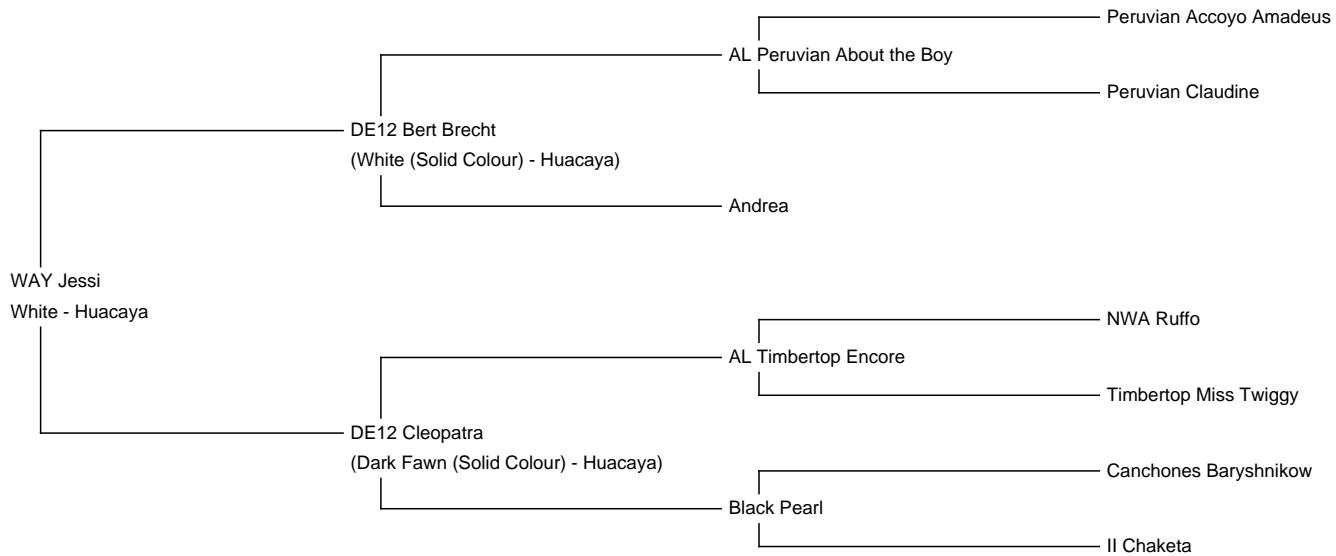

WAY Jessi

Price: €2,800.00 Sales tax is included in this price. **(SOLD)**

Sire: DE12 Bert Brecht

Dam: DE12 Cleopatra

Type: Pregnant Female (Pregnant)

Breed Type: Huacaya

Colour: White

Registered With: AZVD

Date of Birth: 19th May 2019

Fleece: (4th)

22.70µ SD 4.80µ CV 21.30%

(taken on 25th May 2024 at 5 Years of age)

Fibre Testing Authority: Art of Fibre

Description:

Wir verkaufen im Kundenauftrag (wg. Zuchtaufgabe) diese halfterfähige Alpaka-Stute namens WAY Jessi.

Jessi ist weiß mit nur wenig sichtbaren beige Flecken. Auf Grund ihrer zwei Farben und ihrer Abstammung ist sie sicherlich sehr gut für die Zucht von farbigen und auch mehrfarbigen Fohlen, vielleicht auch mit Appaloosa-Zeichnung, geeignet, denn aus der Anpaarung ihrer Mutter Cleopatra mit ihrem Vater Bert Brecht sind bereits mehrere Appaloosa-Fohlen mit deutlichem Kontrast in der Zeichnung hervorgegangen.

Name of covering male: AL Kleiner Hobbit (Medium Brown)

Last Mating Date: 15th June 2024

Estimated Date Cria Due (Pregnant Female): 15th May 2025

Alpaca Photo 1

Alpaca Photo 2

Alpaca Photo 3