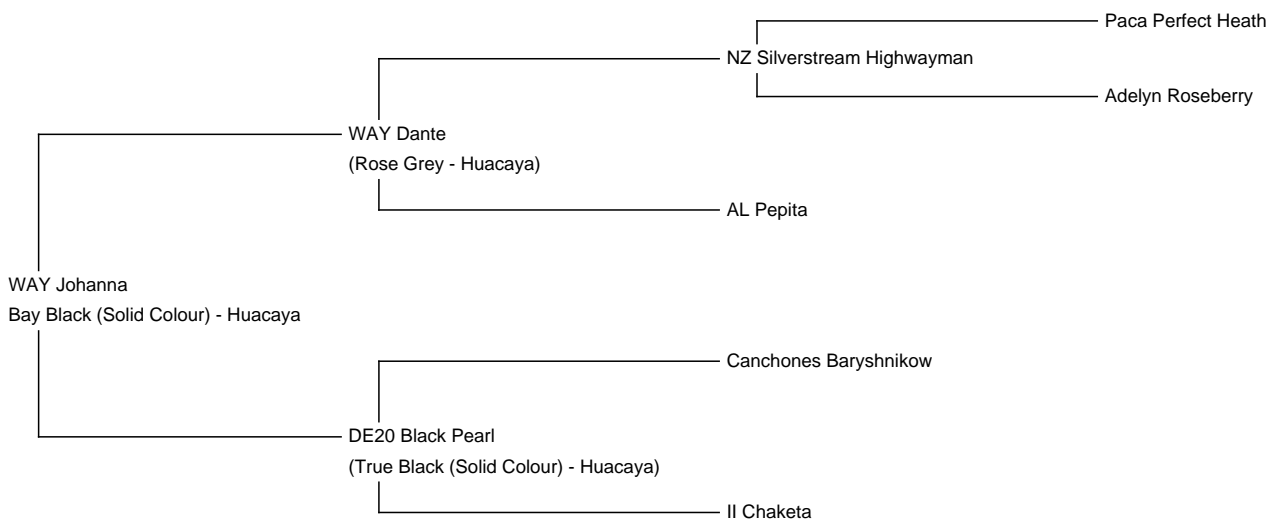

WAY Johanna

Price: €3,900.00 Sales tax is included in this price.

Sire: WAY Dante

Dam: DE20 Black Pearl

Type: Female

Breed Type: Huacaya

Colour: Bay Black (Solid Colour)

Registered With: AZVD

Blood Lineage: Canchones, Silverstream

Date of Birth: 25th May 2019

Description:

Wir verkaufen im Kundenauftrag (wg. Zuchtaufgabe) eine halfterfähige Alpaka-Stute in der Farbe chocolate bzw. bay black, die bereits geschoren ist.

WAY Johanna ist beim AZVD registriert und hat bisher problemlos zwei Fohlen auf die Welt gebracht. Momentan ist sie nicht tragend, kann aber auf Kundenwunsch ohne zusätzlichen Aufpreis gedeckt abgegeben werden.

Johannas Vlies ist für ihr Alter und ihre Farbe noch immer sehr schön strukturiert und besitzt einen schönen Glanz und Crimp. Auf Grund ihrer Farbe ist sie sehr gut für die Zucht von farbigen Fohlen von Fawn bis schwarz bzw. grau geeignet. Gerne beraten wir unsere Kunden hinsichtlich sinnvoller Anpaarungsmöglichkeiten.