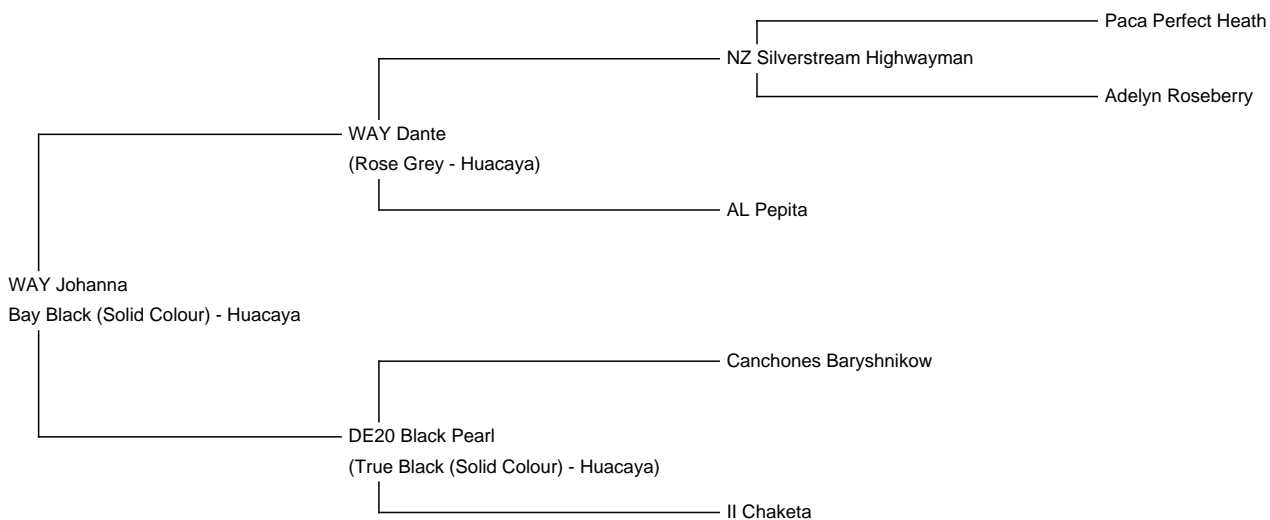

WAY Johanna

Price: €3,400.00 Sales tax is included in this price. **(SOLD)**

Sire: WAY Dante

Dam: DE20 Black Pearl

Type: Pregnant Female (Pregnant)

Breed Type: Huacaya

Colour: Bay Black (Solid Colour)

Registered With: AZVD

Blood Lineage: Canchones, Silverstream

Date of Birth: 25th May 2019

Description:

Wir verkaufen im Kundenauftrag (wg. Zuchtaufgabe) eine halfterfähige Alpaka-Stute in der Farbe chocolate bzw. bay black. Johanna wurde am 15.06.2024 gedeckt mit unserem grauen Deckhengst OHA Oberhessen Fiete und wir erwarten ein braunes, schwarzes oder graues Fohlen von ihr.

WAY Johanna ist beim AZVD registriert und hat bisher problemlos zwei Fohlen auf die Welt gebracht.

Johannas Vlies ist für ihr Alter und ihre Farbe noch immer sehr schön strukturiert und besitzt einen schönen Glanz und Crimp. Auf Grund ihrer Farbe ist sie sehr gut für die Zucht von farbigen Fohlen von fawn bis schwarz bzw. grau geeignet. Gerne beraten wir unsere Kunden hinsichtlich sinnvoller Anpaarungsmöglichkeiten.

Name of covering male: OHA Oberhessen Fiete (Light Grey)

Last Mating Date: 15th June 2024

Estimated Date Cria Due (Pregnant Female): 15th May 2025

Alpaca Photo 1