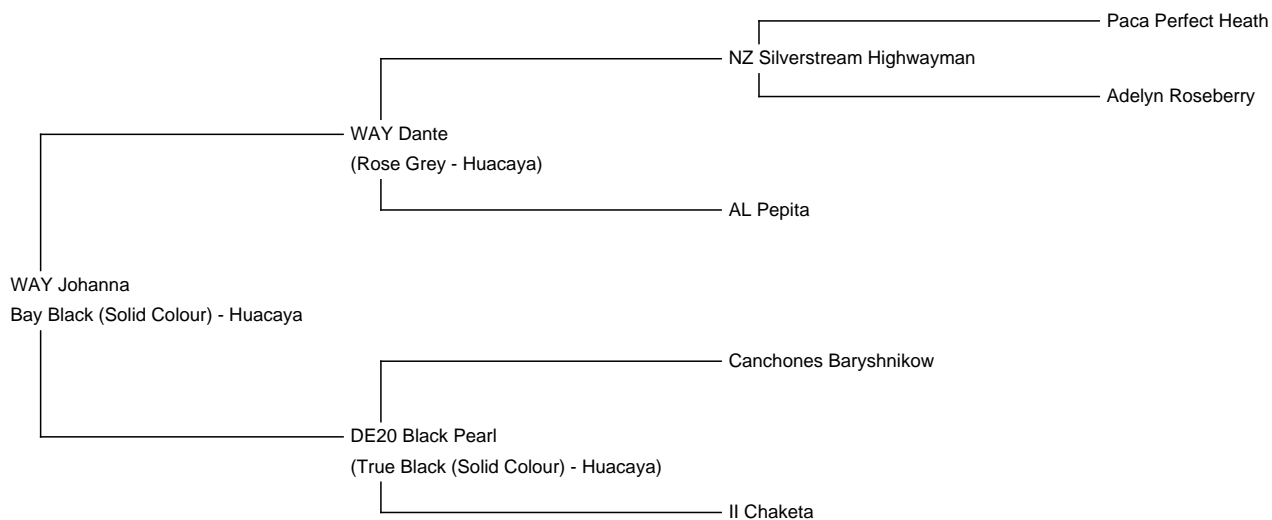

## WAY Johanna

**Price:** €3,900.00 Sales tax is included in this price.

**Sire:** WAY Dante

**Dam:** DE20 Black Pearl

**Type:** Female

**Breed Type:** Huacaya

**Colour:** Bay Black (Solid Colour)

**Registered With:** AZVD

**Blood Lineage:** Canchones, Silverstream

**Date of Birth:** 25th May 2019

### Description:

Wir verkaufen im Kundenauftrag (wg. Zuchtaufgabe) eine halfterfähige Alpaka-Stute in der Farbe chocolate bzw. bay black, die bereits geschoren ist.

WAY Johanna ist beim AZVD registriert und hat bisher problemlos zwei Fohlen auf die Welt gebracht. Momentan ist sie nicht tragend, kann aber auf Kundenwunsch ohne zusätzlichen Aufpreis gedeckt abgegeben werden.

Johannas Vlies ist für ihr Alter und ihre Farbe noch immer sehr schön strukturiert und besitzt einen schönen Glanz und Crimp. Auf Grund ihrer Farbe ist sie sehr gut für die Zucht von farbigen Fohlen von Fawn bis schwarz bzw. grau geeignet. Gerne beraten wir unsere Kunden hinsichtlich sinnvoller Anpaarungsmöglichkeiten.