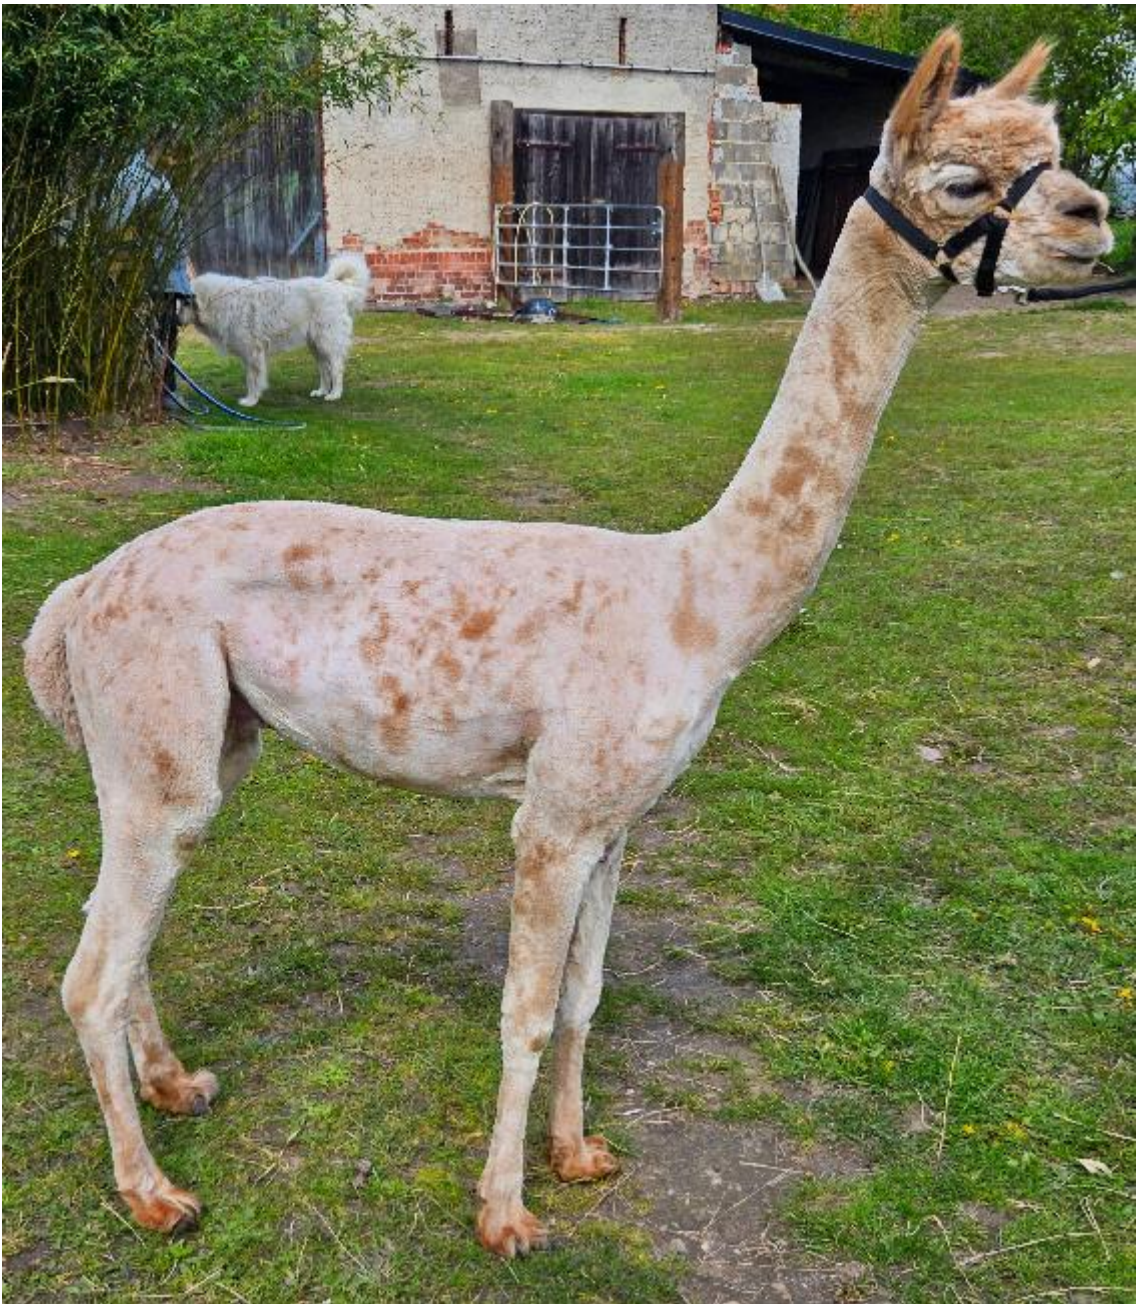

Alpaca Photo 1