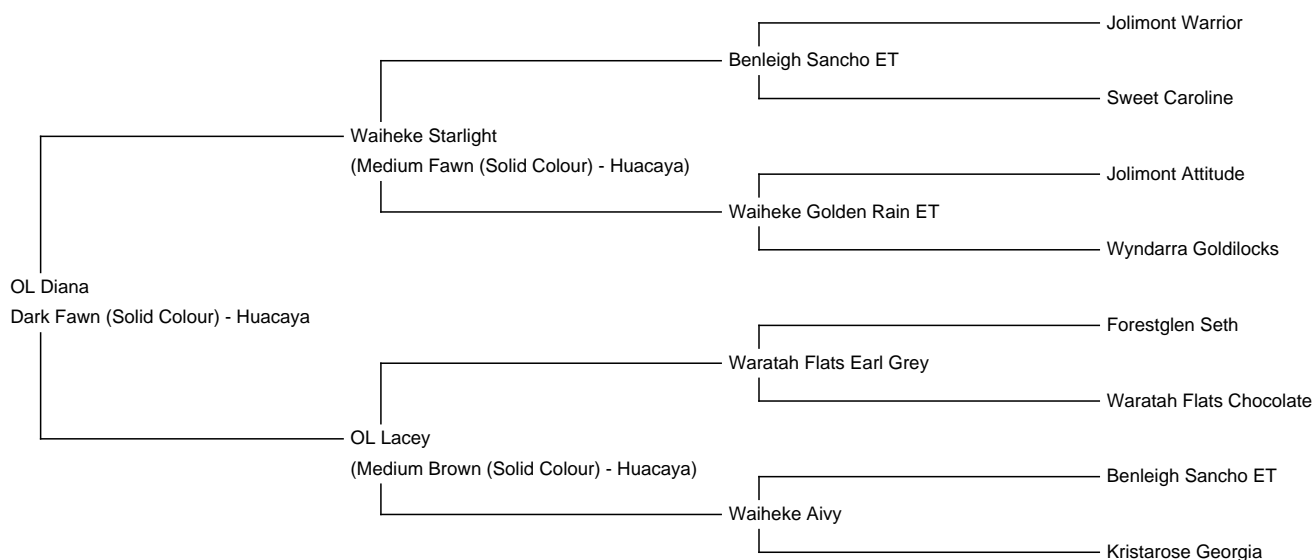

## OL Diana

**Price:** €2,500.00 Sales tax is included in this price.

**Sire:** Waiheke Starlight

**Dam:** OL Lacey

**Type:** Female

**Breed Type:** Huacaya

**Colour:** Dark Fawn (Solid Colour)

**Registered With:** ALPACA ASSOCIATION BENELUX

**Blood Lineage:** Waiheke Starlight

**Date of Birth:** 7th May 2019

### Description:

Aufgrund des Endes des Hobbys stehen in Belgien 6 Stuten (3 verkauft) Verkauf. Diana ist eine dieser Stuten. Farbe ist Dark Rehbraun und ihr Stammbaum umfasst: Neuseeland Waiheke Starlight und Waratah Flats Earl Grey.