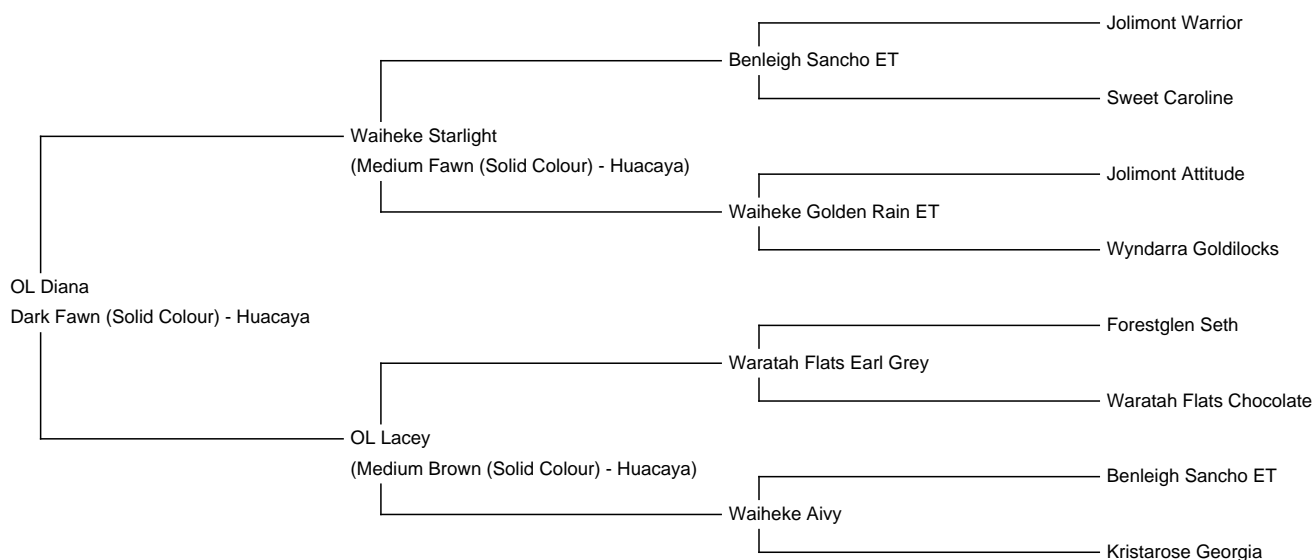

OL Diana

Price: €2,500.00 Sales tax is included in this price.

Sire: Waiheke Starlight

Dam: OL Lacey

Type: Female

Breed Type: Huacaya

Colour: Dark Fawn (Solid Colour)

Registered With: ALPACA ASSOCIATION BENELUX

Blood Lineage: Waiheke Starlight

Date of Birth: 7th May 2019

Description:

Aufgrund des Endes des Hobbys stehen in Belgien 6 Stuten (3 verkauft) Verkauf. Diana ist eine dieser Stuten. Farbe ist Dark Rehbraun und ihr Stammbaum umfasst: Neuseeland Waiheke Starlight und Waratah Flats Earl Grey.