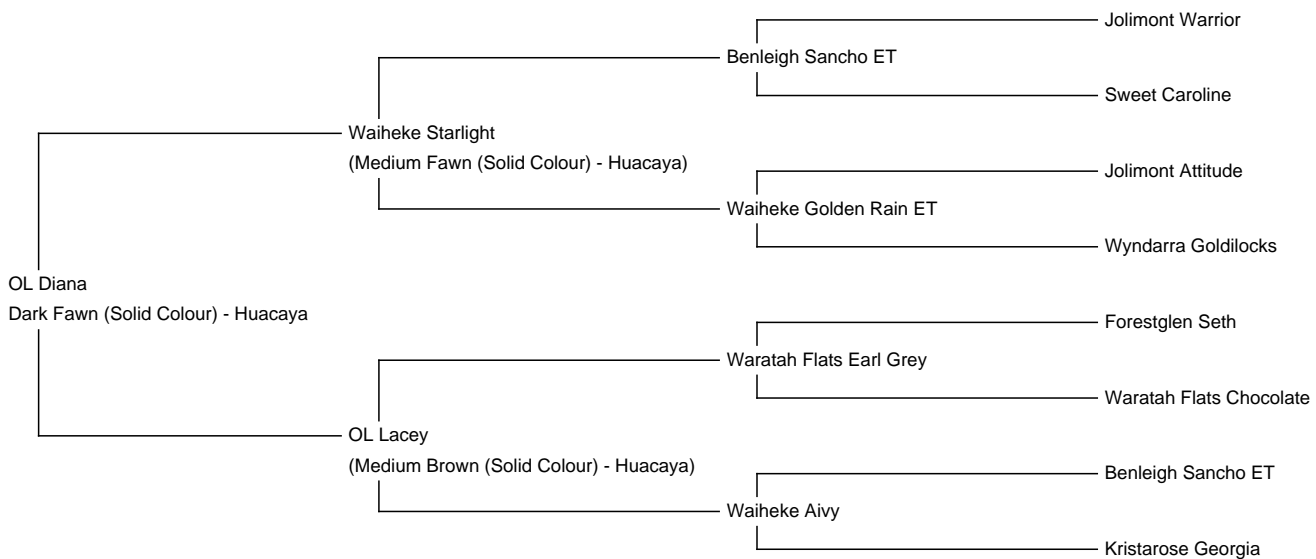

OL Diana

Price: €2,500.00 Sales tax is included in this price.

Sire: Waiheke Starlight

Dam: OL Lacey

Type: Female

Breed Type: Huacaya

Colour: Dark Fawn (Solid Colour)

Registered With: ALPACA ASSOCIATION BENELUX

Blood Lineage: Waiheke Starlight

Date of Birth: 7th May 2019

Description:

Aufgrund des Endes des Hobbys stehen in Belgien 6 Stuten (3 verkauft) Verkauf. Diana ist eine dieser Stuten. Farbe ist Dark Rehbraun und ihr Stammbaum umfasst: Neuseeland Waiheke Starlight und Waratah Flats Earl Grey.