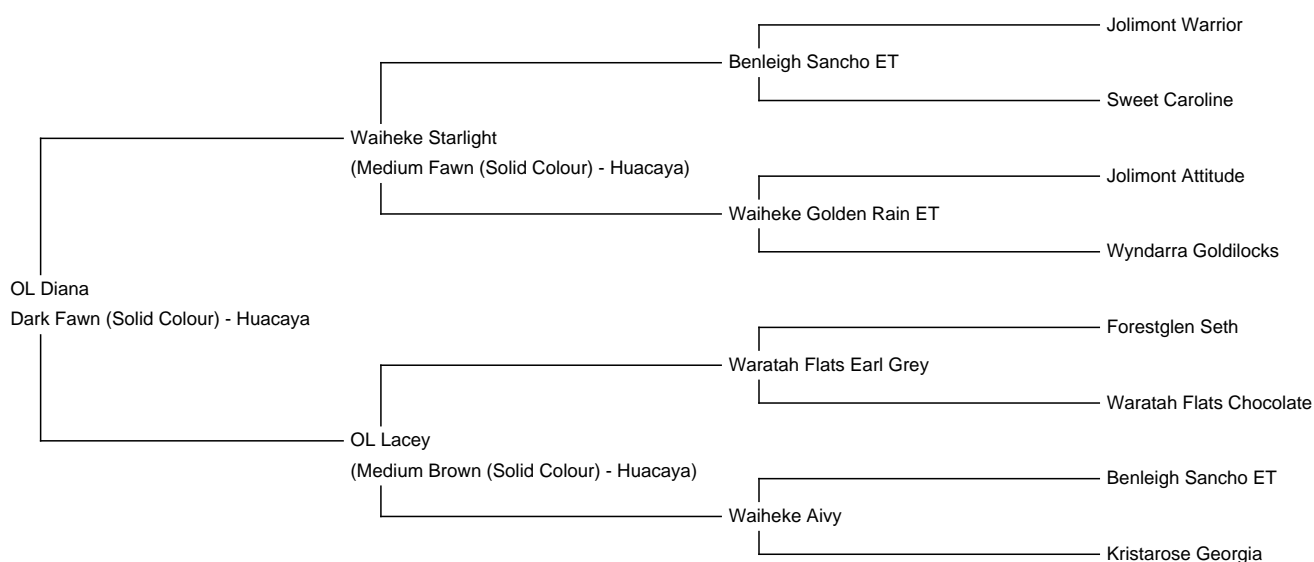

## OL Diana

**Price:** €2,500.00 Sales tax is included in this price.

**Sire:** Waiheke Starlight

**Dam:** OL Lacey

**Type:** Female

**Breed Type:** Huacaya

**Colour:** Dark Fawn (Solid Colour)

**Registered With:** ALPACA ASSOCIATION BENELUX

**Blood Lineage:** Waiheke Starlight

**Date of Birth:** 7th May 2019

### Description:

Aufgrund des Endes des Hobbys stehen in Belgien 6 Stuten (3 verkauft) Verkauf. Diana ist eine dieser Stuten. Farbe ist Dark Rehbraun und ihr Stammbaum umfasst: Neuseeland Waiheke Starlight und Waratah Flats Earl Grey.