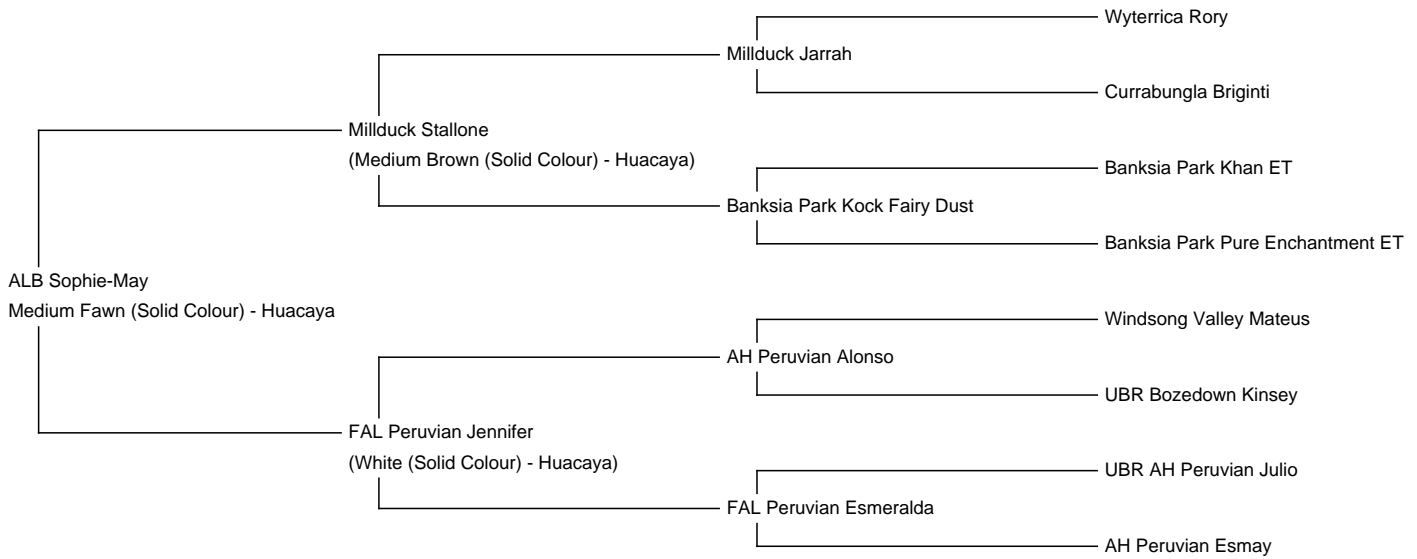

ALB Sophie-May

Price: €3,500.00 Sales tax is included in this price. with male cria at foot

Sire: Millduck Stallone

Dam: FAL Peruvian Jennifer

Type: Female

Breed Type: Huacaya

Colour: Medium Fawn (Solid Colour)

Registered With: ALPACA ASSOCIATION BENELUX

Blood Lineage: Millduck Stallone

Date of Birth: 20th May 2021

Description:

Aufgrund des Endes des Hobbys stehen in Belgien 6 (3 verkauft) Stuten zum Verkauf. Sophie May (mit Hengstfohlen) ist eine dieser Stuten. Farbe ist Rehbraun und ihr Stammbaum umfasst: Australien Millduck Stallone, Windsong Valley Mateus und AH Peruvian Julio.

Beim Kauf der gesamten Gruppe gibt es einen interessanten Rabatt.

Weitere Informationen: Jan van den Hoek (Alpaca Holland) +31(0)653378244

Sophie May

Gruppe Belgien

Vater von Sophie May

MillDuck Stallone

IAR: 194625

Stallone has excellent genetics - by MillDuck Jarrah (SLB) out of Banksia Park KOCK Fairy Dust (SMF). Dusty's sire is Banksia Park Khan - 5 times Supreme Champion including the AAA National Show. Both parents have produced broad ribbon winning progeny. Stallone has been shown 4 times for first x 2, Best Brown, 3rd at Colourbration Show, 2nd at 2015 AAA Nationals.