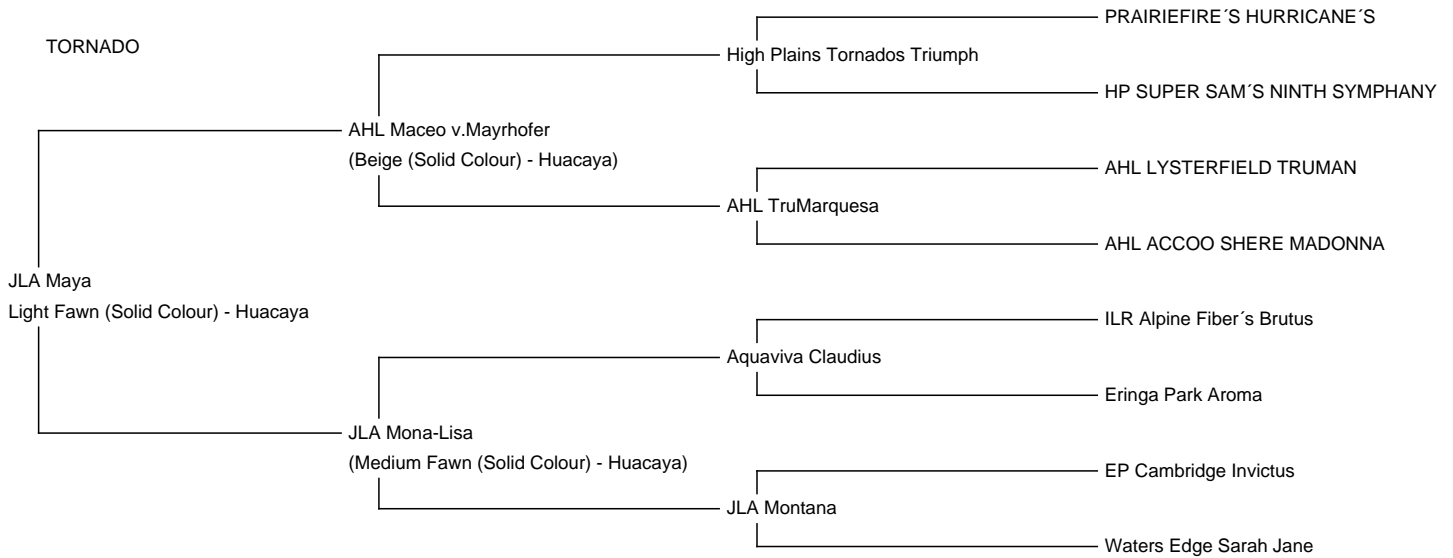

JLA Maya

Price: Either **(SOLD)**

Sire: AHL Maceo v.Mayrhofer

Dam: JLA Mona-Lisa

Type: Female

Breed Type: Huacaya

Colour: Light Fawn (Solid Colour)

Registered With: Lareu

Date of Birth: 26th March 2023

Description:

Unsere Maya ist eine wunderschöne Stute mit bester Abstammung und schönem Vlies.

Ihre Mutter ist unsere Claudius Tochter Mona-Lisa und ihr Vater ist AHL Mace v. Mayrhofer welcher von High Plains Tornados Triumph abstammt.