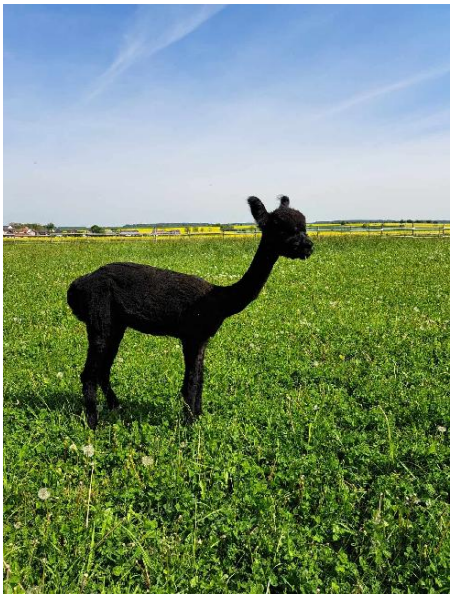

Alpaca Photo 1