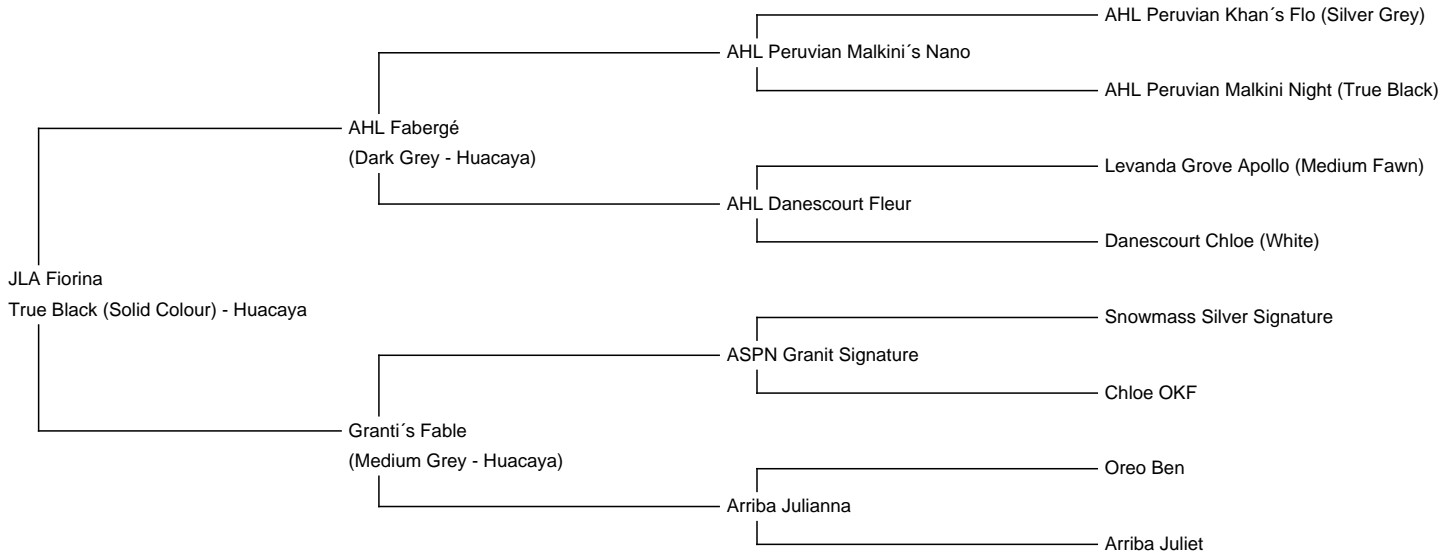

JLA Fiorina

Price: €5,000.00

Sire: AHL Fabergé

Dam: Granti's Fable

Type: Female

Breed Type: Huacaya

Colour: True Black (Solid Colour)

Registered With: Lareu

Date of Birth: 14th May 2023

Description:

Unsere Fiorina ist eine wunderschöne tiefschwarze Stute mit aller bester Abstammung und sehr schönem Vlies. Ihre Mutter ist unsere Granti's Fable (grau) abstammend von ASPN Granit Signature und ihr Vater ist AHL Fabergé (grau)