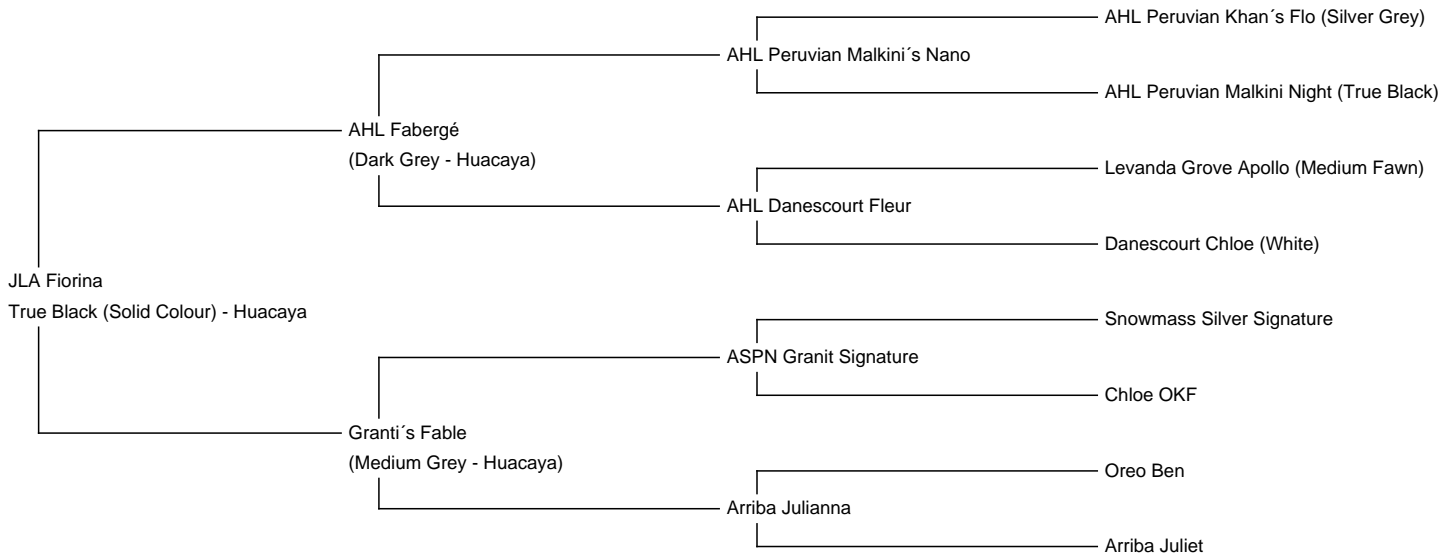

JLA Fiorina

Price: €3,300.00

Sire: AHL Fabergé

Dam: Granti's Fable

Type: Female

Breed Type: Huacaya

Colour: True Black (Solid Colour)

Registered With: Lareu

Date of Birth: 14th May 2023

Description:

Unsere Fiorina ist eine wunderschöne tiefschwarze Stute mit aller bester Abstammung und sehr schönem Vlies. Ihre Mutter ist unsere Granti's Fable (grau) abstammend von ASPN Granit Signature und ihr Vater ist AHL Fabergé (grau)