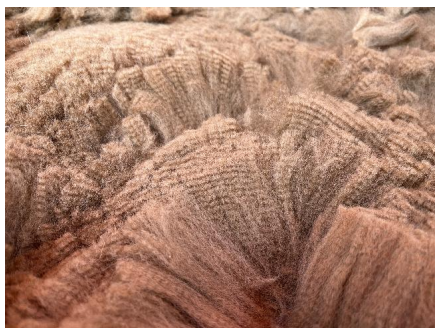

Description:

Issu d'une lignée reconnue, sa fierté est inégalable : il ne laisse personne indifférent tant il se démarque dans le groupe des mâles. Très bonne conformation : aplombs comme dentition. Proportions impeccables

Crimp serré et très régulier, encore marqué à la 5ème tonte (photo ci-dessous). Sa fibre est fine et très brillante.

Il transmet, à tous ses crias, toutes ses qualités, sans exception : proportions, phénotype, crimp serré et régulier, brillance de la fibre.

Mâle extrêmement docile pour tous les soins et la manipulation.

Analyses de laine

2019, 1ère tonte : 17.5 microns, SD 4.88 et CF 97.8 %

2020, 2ème tonte : 17.5 microns, SD 3.98 et CF 100 %

2021, 3ème tonte : 20.4 microns, SD 4.90 et CF 95.3 %

2022, 4ème tonte : 20.7 microns, SD 4.65 et CF 95.4 %

2023, 5ème tonte : 22.5 microns, SD 5.1 et CF 91.6 %

IODELICE DU ROMPAY - AVRIL 2024

TOISON issue de la 5ème tonte - IODELICE DU ROMPAY -

ECHEVEAU issu de la toison 2023