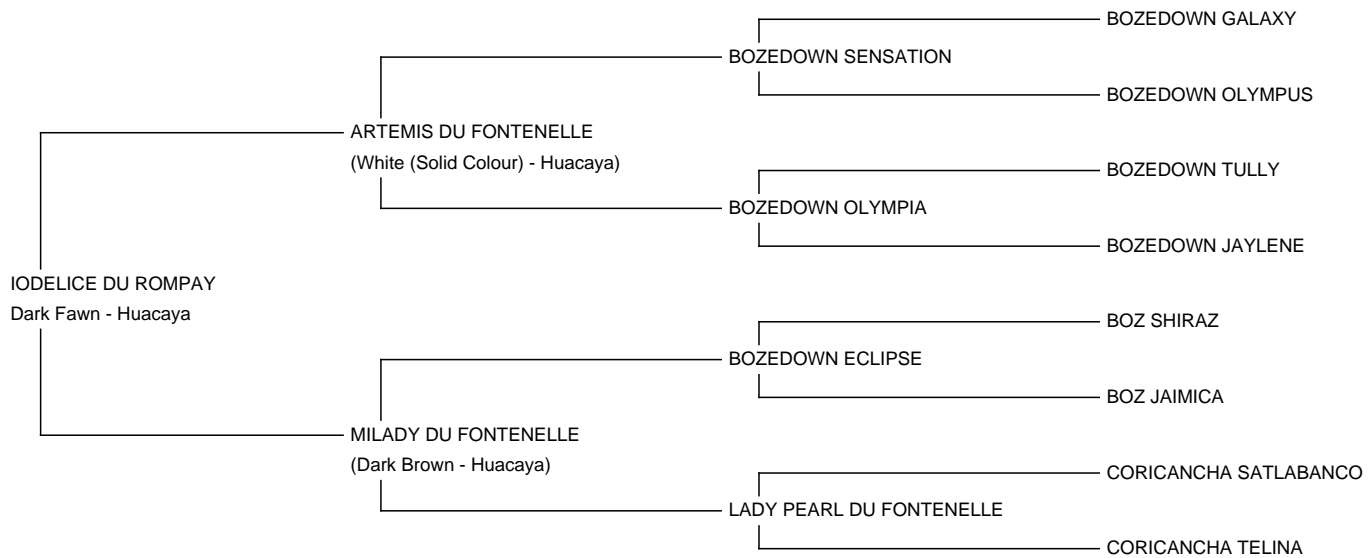

IODELICE DU ROMPAY

Price: N/A

Sire: ARTEMIS DU FONTENELLE

Dam: MILADY DU FONTENELLE

Type: Stud Male (Proven Stud)

Breed Type: Huacaya

Colour: Dark Fawn

Registered With: Enregistré au eSireCam et LAREU

Date of Birth: 21st August 2018

Diameter (Micron) of first fleece sample: 17.50µ

Fleece: (5th)

22.50µ SD 5.10µ

(taken on 30th May 2023 at 4 Years and 9 Months of age)

Fibre Testing Authority: The Fibre Lab

Description:

Issu d'une lignée reconnue, sa fierté est inégalable : il ne laisse personne indifférent tant il se démarque dans le groupe des mâles. Très bonne conformation : aplombs comme dentition. Proportions impeccables

Crimp serré et très régulier, encore marqué à la 5ème tonte (photo ci-dessous). Sa fibre est fine et très brillante.

Il transmet, à tous ses crias, toutes ses qualités, sans exception : proportions, phénotype, crimp serré et régulier, brillance de la fibre.

Mâle extrêmement docile pour tous les soins et la manipulation.

Analyses de laine