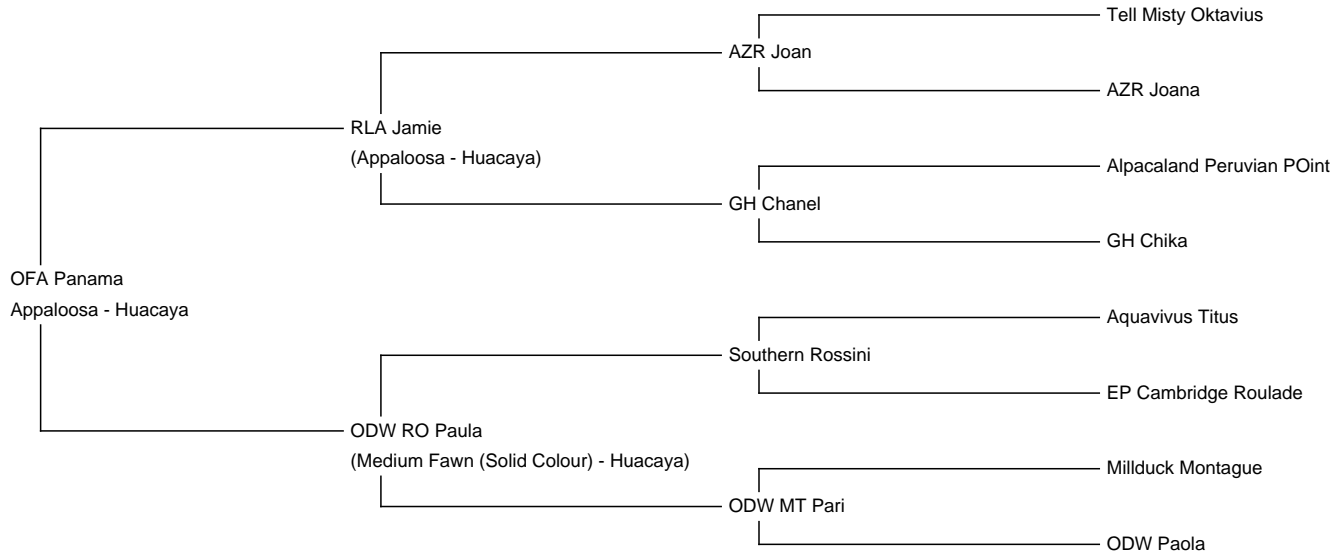

OFA Panama

Price: Price on Application

Sire: RLA Jamie

Dam: ODW RO Paula

Type: Female

Breed Type: Huacaya

Colour: Appaloosa

Blood Lineage: Tell Misty Oktavius

Date of Birth: 17th July 2023

Description:

Sehr sehr dichtes Vlies, hochfrequenter Crimp, nette Appy Absetzerstute. Rechts ein großer brauner Spot und Spot am Bein, somit sollte sie das Appygen tragen und vererben können. RLA Jamie, ein durchgepunkteter Appyhengst, ihr Vater. Ihre Mutter stammt aus top Linien, Aquavivus Titus als Großvater sowie Millduck Montague als Großvater

Panama rechts