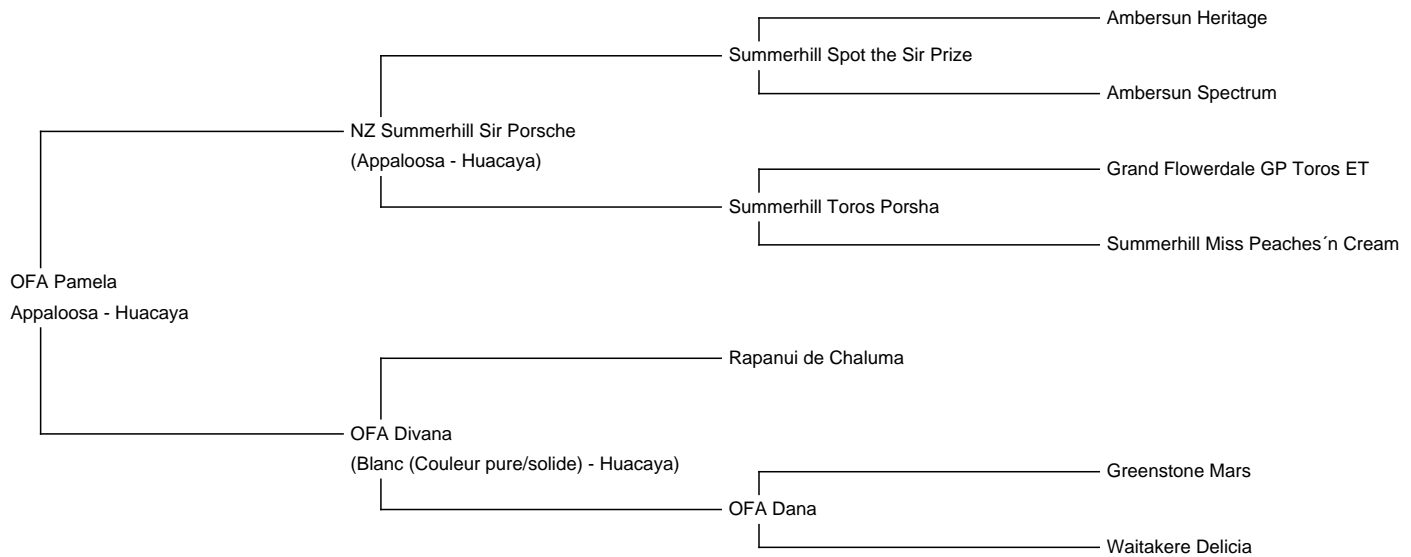

OFA Pamela

Prix: Prix sur demande

Géniteur: NZ Summerhill Sir Porsche

Génitrice: OFA Divana

Type: Femelle

Race: Huacaya

Couleur: Appaloosa

Lignée: NZ Summerhill Appaloosa

Date de naissance: 12/09/2023

Description:

Ansprechende Leopard Appaloosa Absetzerstute in sehr feiner Qualität. Für ihr Alter schon sehr substanzvoll. Erster Fohlenjahrgang unseres NZ Summerhill Leopard Sir Porsche. Viele Appylinien beidseitig in seinem Pedigree. Auf unserer Webseite einzusehen.