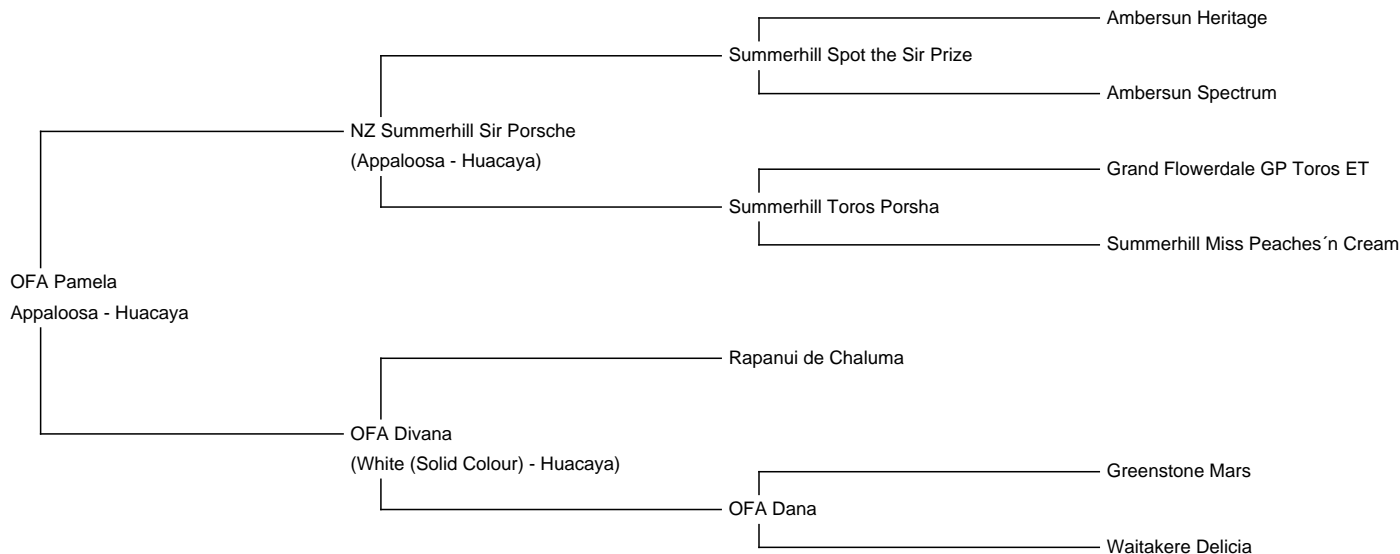

## OFA Pamela

**Price:** Price on Application (**SOLD**)

**Sire:** NZ Summerhill Sir Porsche

**Dam:** OFA Divana

**Type:** Female

**Breed Type:** Huacaya

**Colour:** Appaloosa

**Blood Lineage:** NZ Summerhill Appaloosa

**Date of Birth:** 12th September 2023

### Description:

Ansprechende Leopard Appaloosa Absetzerstute in sehr feiner Qualität. Für ihr Alter schon sehr substanzvoll. Erster Fohlenjahrgang unseres NZ Summerhill Leopard Sir Porsche. Viele Appylinien beidseitig in seinem Pedigree. Auf unserer Webseite einzusehen.