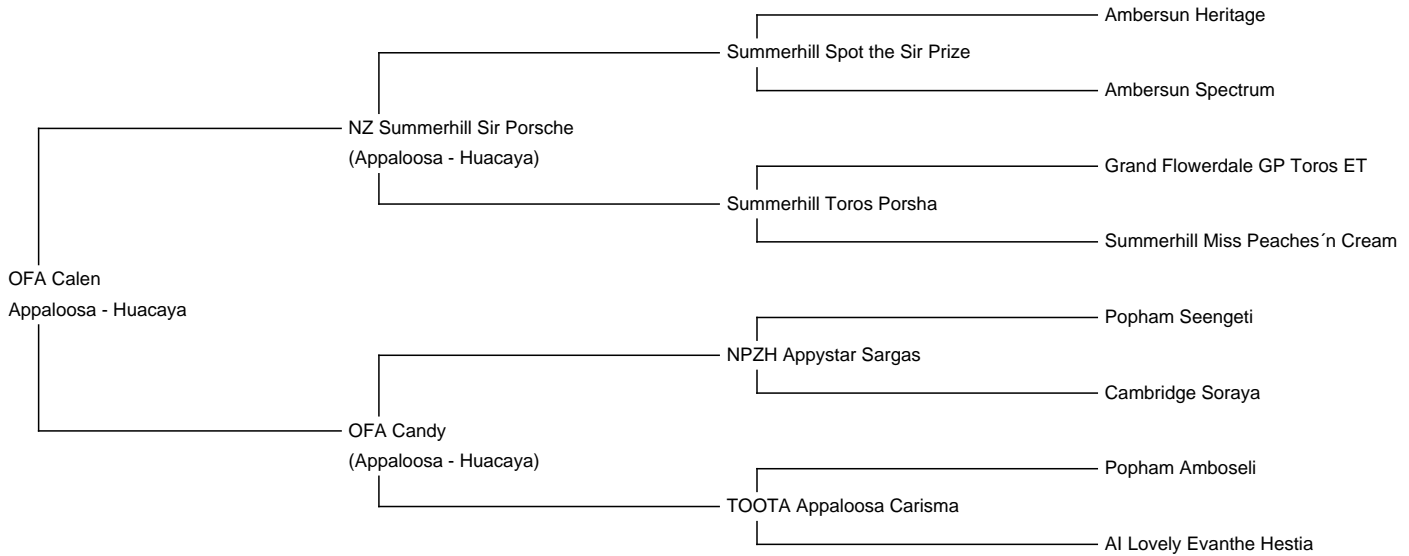

OFA Calen

Price: Price on Application

Sire: NZ Summerhill Sir Porsche

Dam: OFA Candy

Type: Female

Breed Type: Huacaya

Colour: Appaloosa

Blood Lineage: NZ Summerhill Appaloosa

Date of Birth: 10th July 2023

Description:

Hübsche Leopard Appaloosa Absetzerstute in sehr feiner Qualität. Kräftiger substanzvoller Körperbau. Erster Jahrgang unseres NZ Summerhill Sir Porsche. Viele Appylinien beidseitig in seinem Pedigree wie auch der Mutter OFA Candy. Auf unserer Webseite einzusehen. Eine Appystute mit nur Appylinien !. Mutter ist immer noch sehr fein und crimpstark.