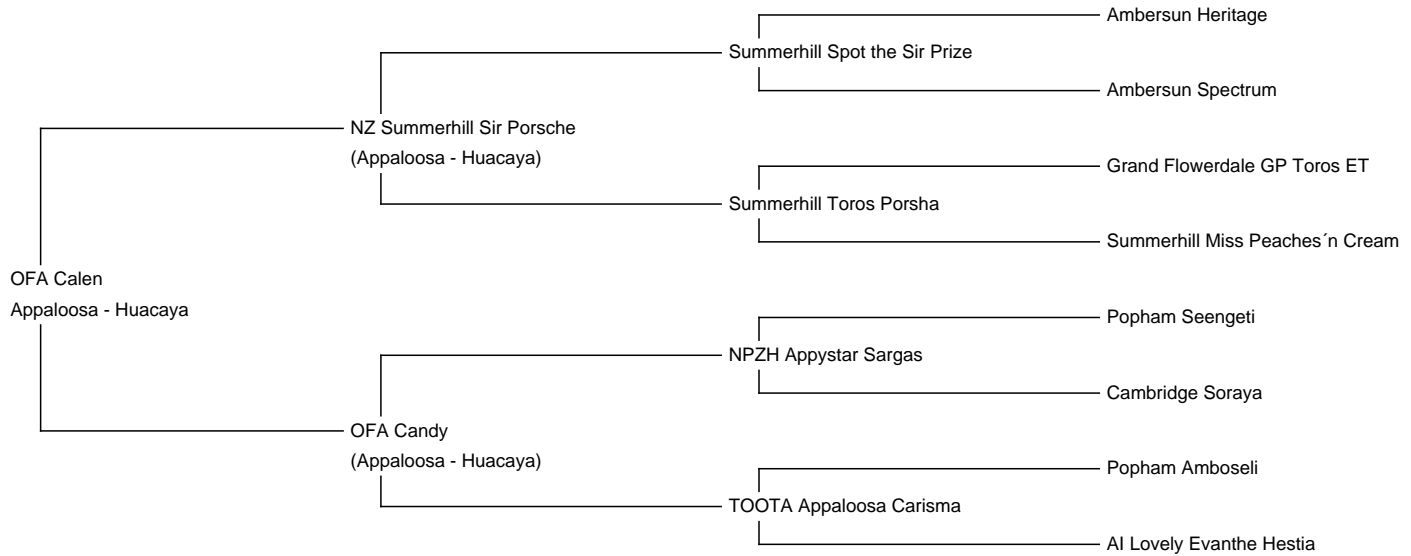

OFA Calen

Price: Price on Application **(SOLD)**

Sire: NZ Summerhill Sir Porsche

Dam: OFA Candy

Type: Female

Breed Type: Huacaya

Colour: Appaloosa

Blood Lineage: NZ Summerhill Appaloosa

Date of Birth: 10th July 2023

Description:

Hübsche Leopard Appaloosa Absetzerstute in sehr feiner Qualität. Kräftiger substanzvoller Körperbau. Erster Jahrgang unseres NZ Summerhill Sir Porsche. Viele Appylinien beidseitig in seinem Pedigree wie auch der Mutter OFA Candy. Auf unserer Webseite einzusehen. Eine Appystute mit nur Appylinien !. Mutter ist immer noch sehr fein und crimpstark.