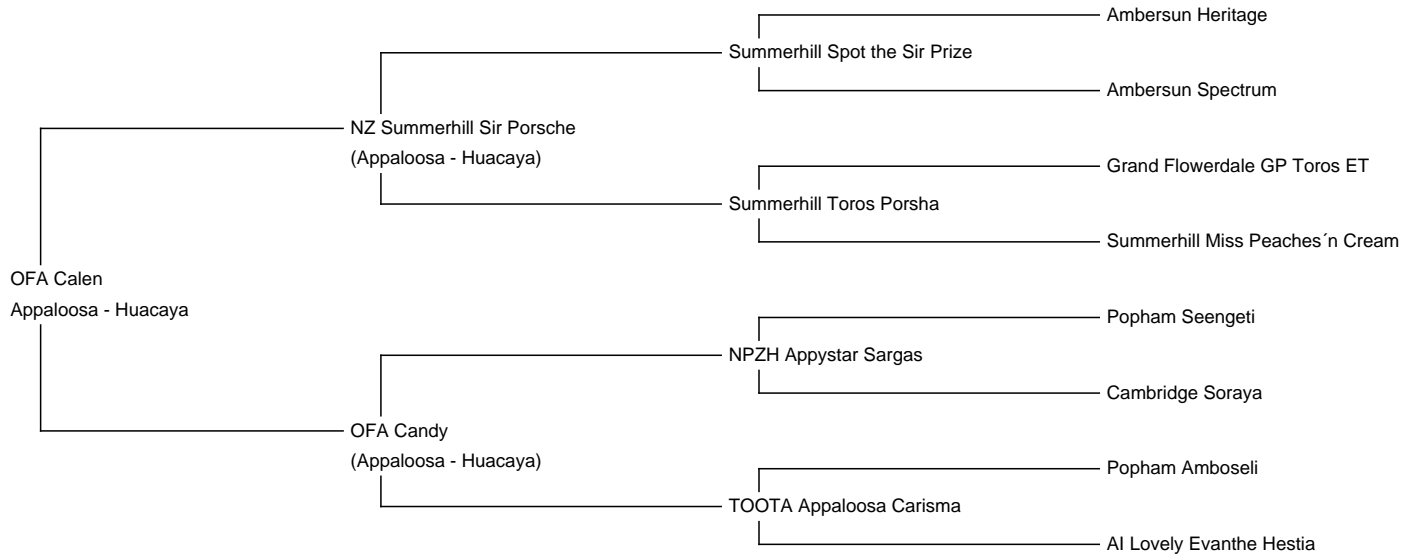

OFA Calen

Price: Price on Application

Sire: NZ Summerhill Sir Porsche

Dam: OFA Candy

Type: Female

Breed Type: Huacaya

Colour: Appaloosa

Blood Lineage: NZ Summerhill Appaloosa

Date of Birth: 10th July 2023

Description:

Hübsche Leopard Appaloosa Absetzerstute in sehr feiner Qualität. Kräftiger substanzvoller Körperbau. Erster Jahrgang unseres NZ Summerhill Sir Porsche. Viele Appylinien beidseitig in seinem Pedigree wie auch der Mutter OFA Candy. Auf unserer Webseite einzusehen. Eine Appystute mit nur Appylinien !. Mutter ist immer noch sehr fein und crimpstark.