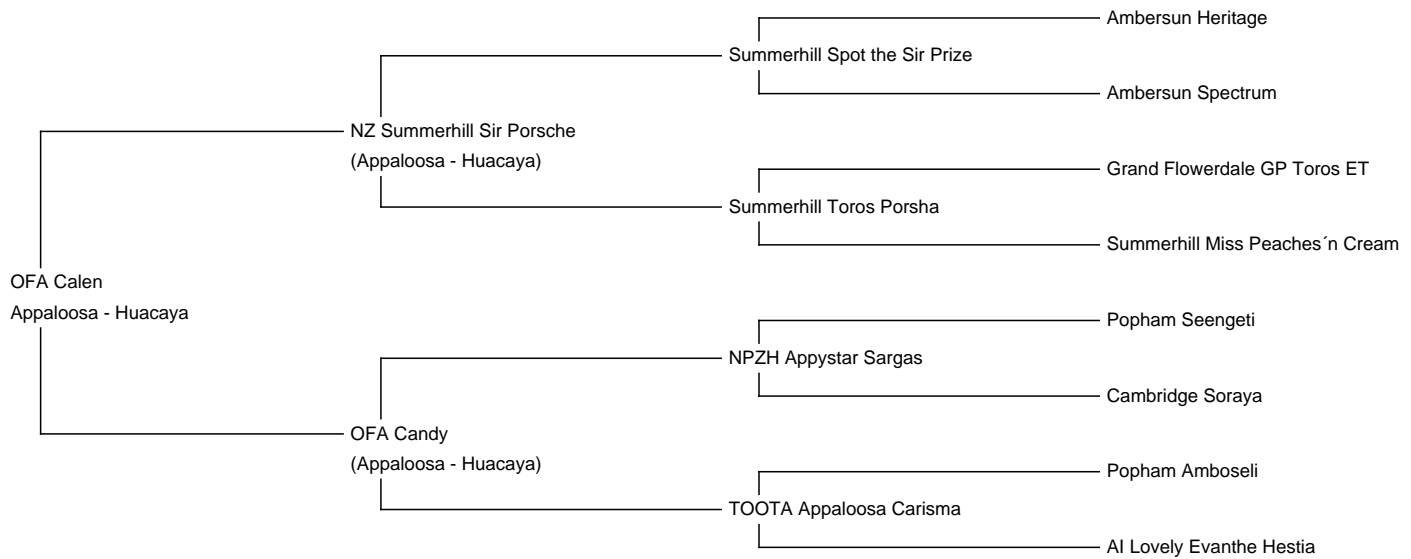

OFA Calen

Price: Price on Application

Sire: NZ Summerhill Sir Porsche

Dam: OFA Candy

Type: Female

Breed Type: Huacaya

Colour: Appaloosa

Blood Lineage: NZ Summerhill Appaloosa

Date of Birth: 10th July 2023

Description:

Hübsche Leopard Appaloosa Absetzerstute in sehr feiner Qualität. Kräftiger substanzvoller Körperbau. Erster Jahrgang unseres NZ Summerhill Sir Porsche. Viele Appylinien beidseitig in seinem Pedigree wie auch der Mutter OFA Candy. Auf unserer Webseite einzusehen. Eine Appystute mit nur Appylinien !. Mutter ist immer noch sehr fein und crimpstark.