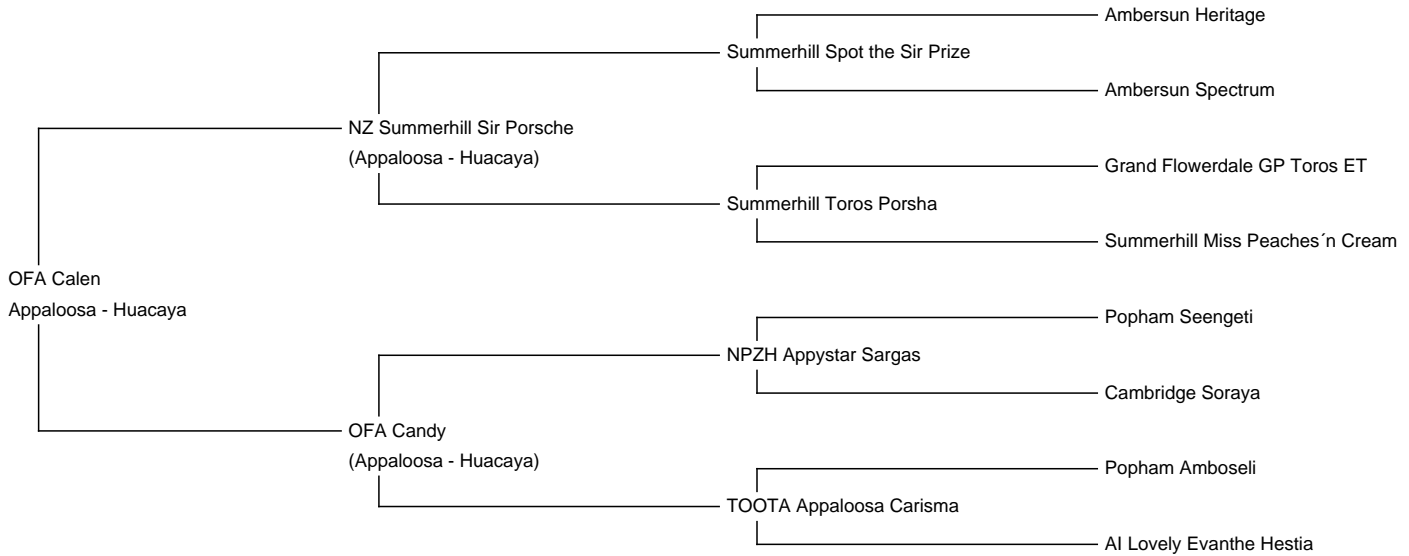

OFA Calen

Price: Price on Application (**SOLD**)

Sire: NZ Summerhill Sir Porsche

Dam: OFA Candy

Type: Female

Breed Type: Huacaya

Colour: Appaloosa

Blood Lineage: NZ Summerhill Appaloosa

Date of Birth: 10th July 2023

Description:

Hübsche Leopard Appaloosa Absetzerstute in sehr feiner Qualität. Kräftiger substanzvoller Körperbau. Erster Jahrgang unseres NZ Summerhill Sir Porsche. Viele Appylinien beidseitig in seinem Pedigree wie auch der Mutter OFA Candy. Auf unserer Webseite einzusehen. Eine Appystute mit nur Appylinien !. Mutter ist immer noch sehr fein und crimpstark.