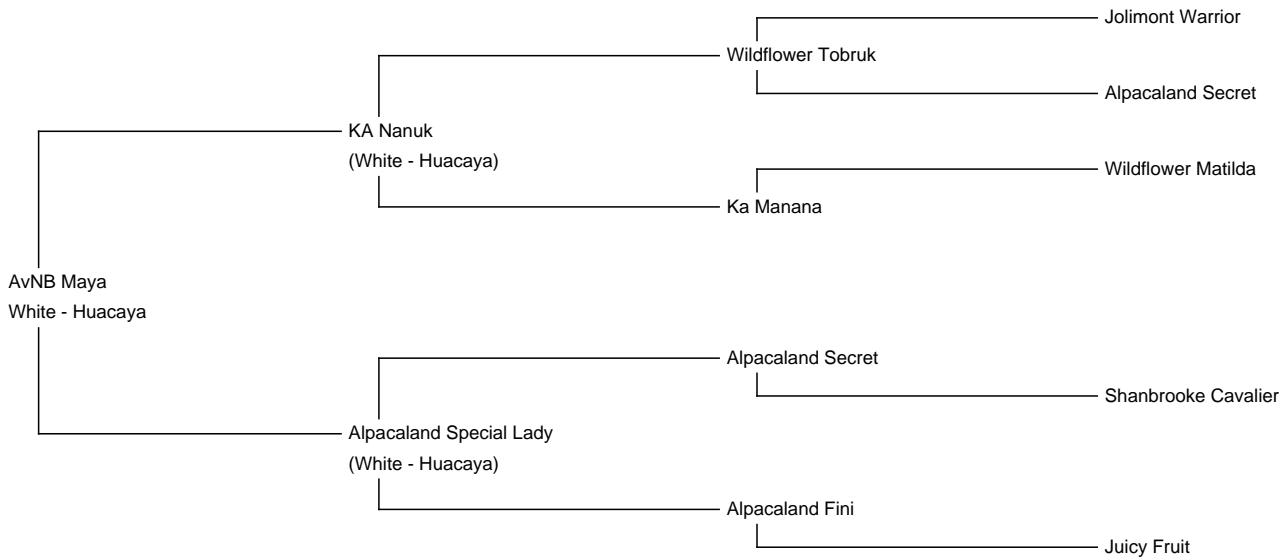

## AvNB Maya

**Price:** €3,000.00 Sales tax is included in this price.

**Sire:** KA Nanuk

**Dam:** Alpacaland Special Lady

**Type:** Female

**Breed Type:** Huacaya

**Colour:** White

**Registered With:** AAeV

Reg.Nr. 65491

**Blood Lineage:** Jolimont, Shanbrook,

**Date of Birth:** 31st July 2023

### Description:

Maya ist eine groß gewachsene hübsche Jungstute, mit sehr guter Abstammung. Sie hat sehr schönes softiges Vlies mit schönem Crimp und Glanz. Ihr Vater ist mehrfacher Show Sieger und ihre Schwester im letzten Jahr 3. plaziert in Schwenningen

### Prizes Won:

Noch keine Showteilnahme.

Alpaca Photo 1

Alpaca Photo 2